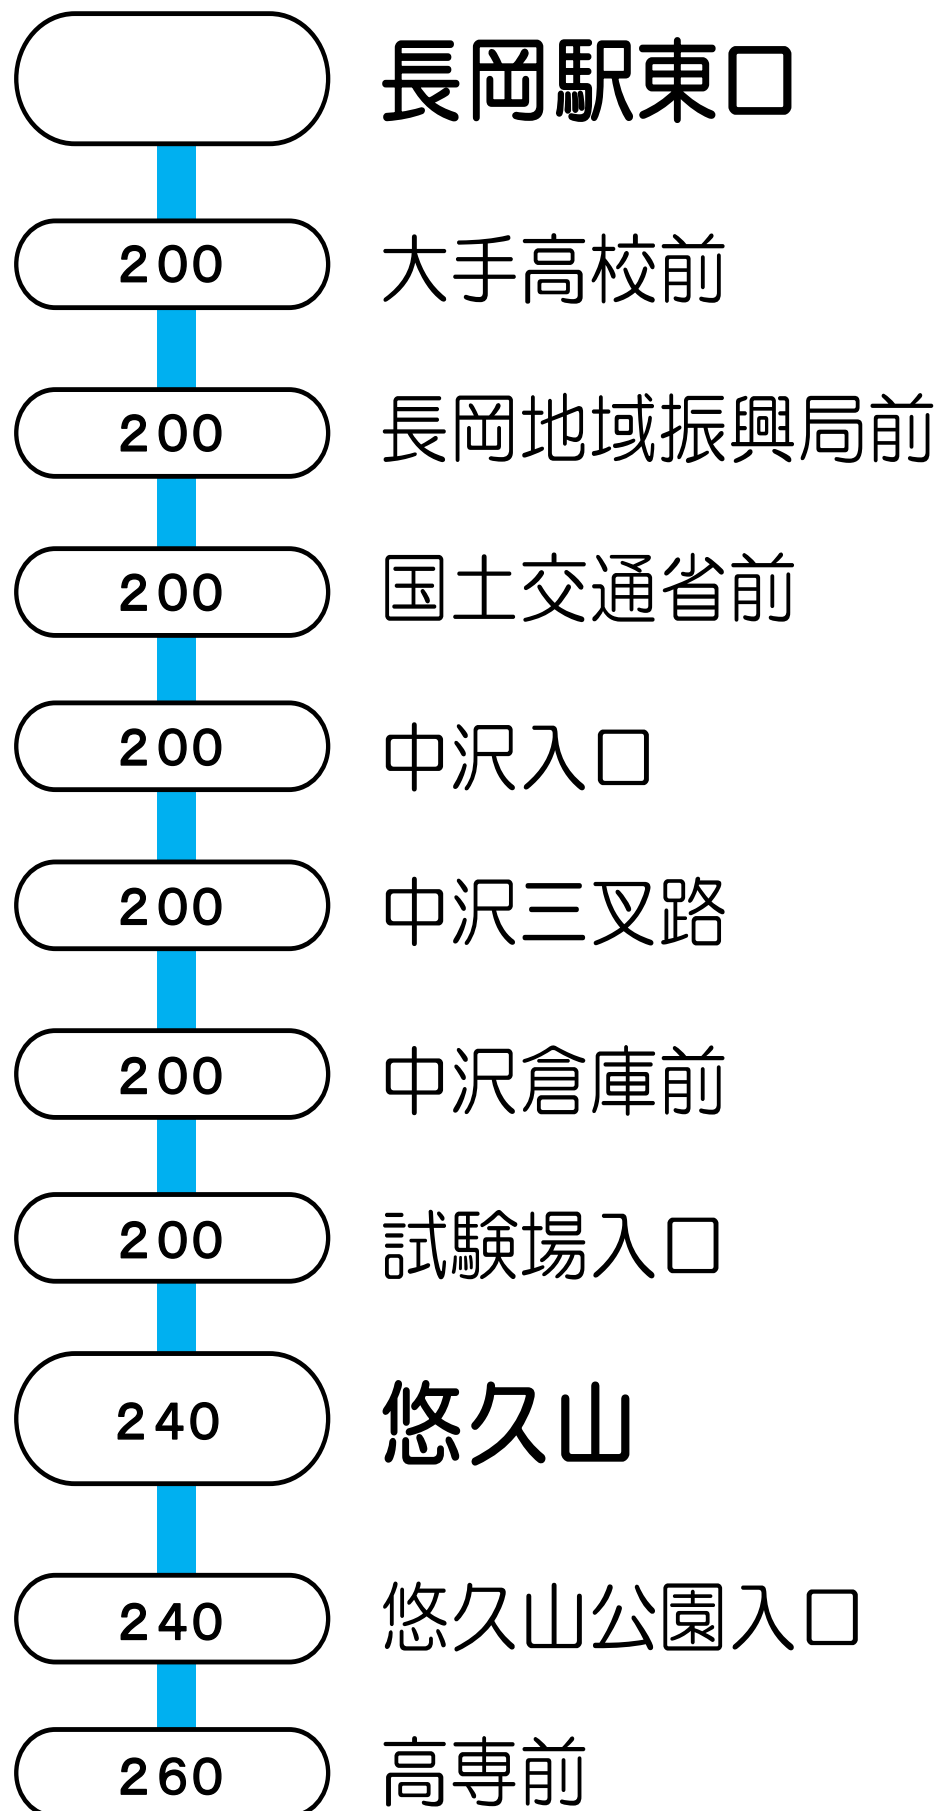

# 1 番線 出発便路線図

○の中の数字は長岡駅からの片道(大人)運賃となります。

## 長岡駅東口＝地域振興局＝悠久山＝成願寺 線

— 長岡駅東口～地域振興局～成願寺  
— 長岡駅東口～地域振興局～悠久山

# 8番線出発便路線図

○の中の数字は長岡駅からの片道(大人)運賃となります。

長岡駅東口＝地域振興局＝悠久山＝高専前 線

— 長岡駅東口～地域振興局～高専前  
※学校休校日は悠久山止め