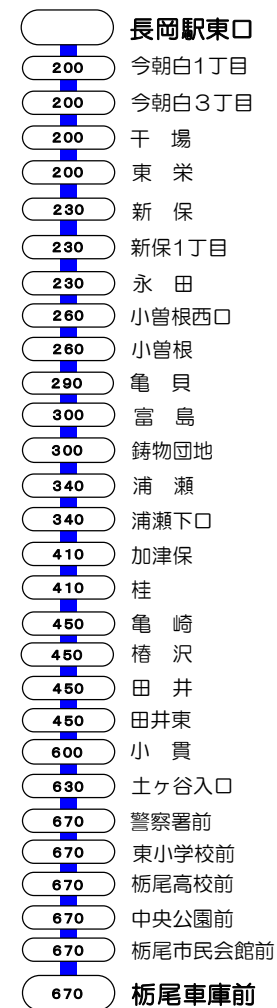

5番線出発便路線図

○の中の数字は長岡駅からの片道(大人)運賃となります。

長岡駅東口⇨浦瀬⇨上見附車庫前 線 [新町経由]

長岡駅東口⇨干場⇨東栄⇨福島⇨稲保 線

長岡駅東口⇨川崎⇨永田 線

快速 長岡駅東口⇨干場⇨桑探峠⇨栃尾車庫前 線

浦瀬⇨川崎⇨長岡駅東口 線