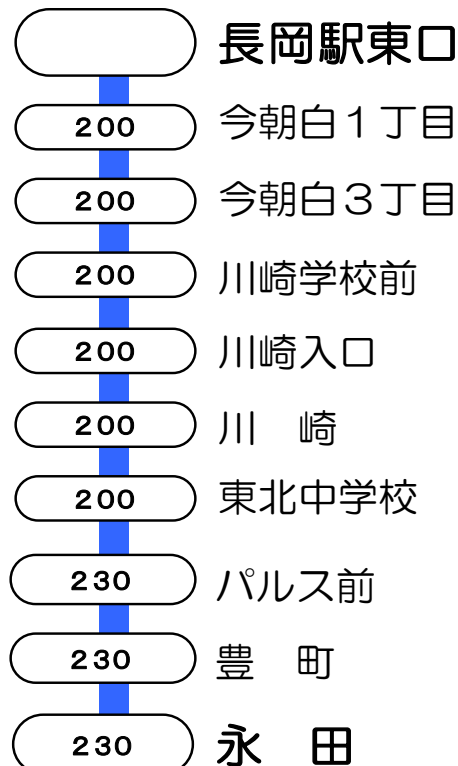

5番線出発便路線図

○の中の数字は長岡駅からの片道(大人)運賃となります。

長岡駅東口⇨浦瀬⇨上見附車庫前 線 [新町経由]

長岡駅東口⇨干場⇨東栄⇨福島⇨稲保 線

長岡駅東口⇨川崎⇨永田 線

快速 長岡駅東口⇨干場⇨桑探峠⇨栃尾車庫前 線

浦瀬⇨川崎⇨長岡駅東口 線