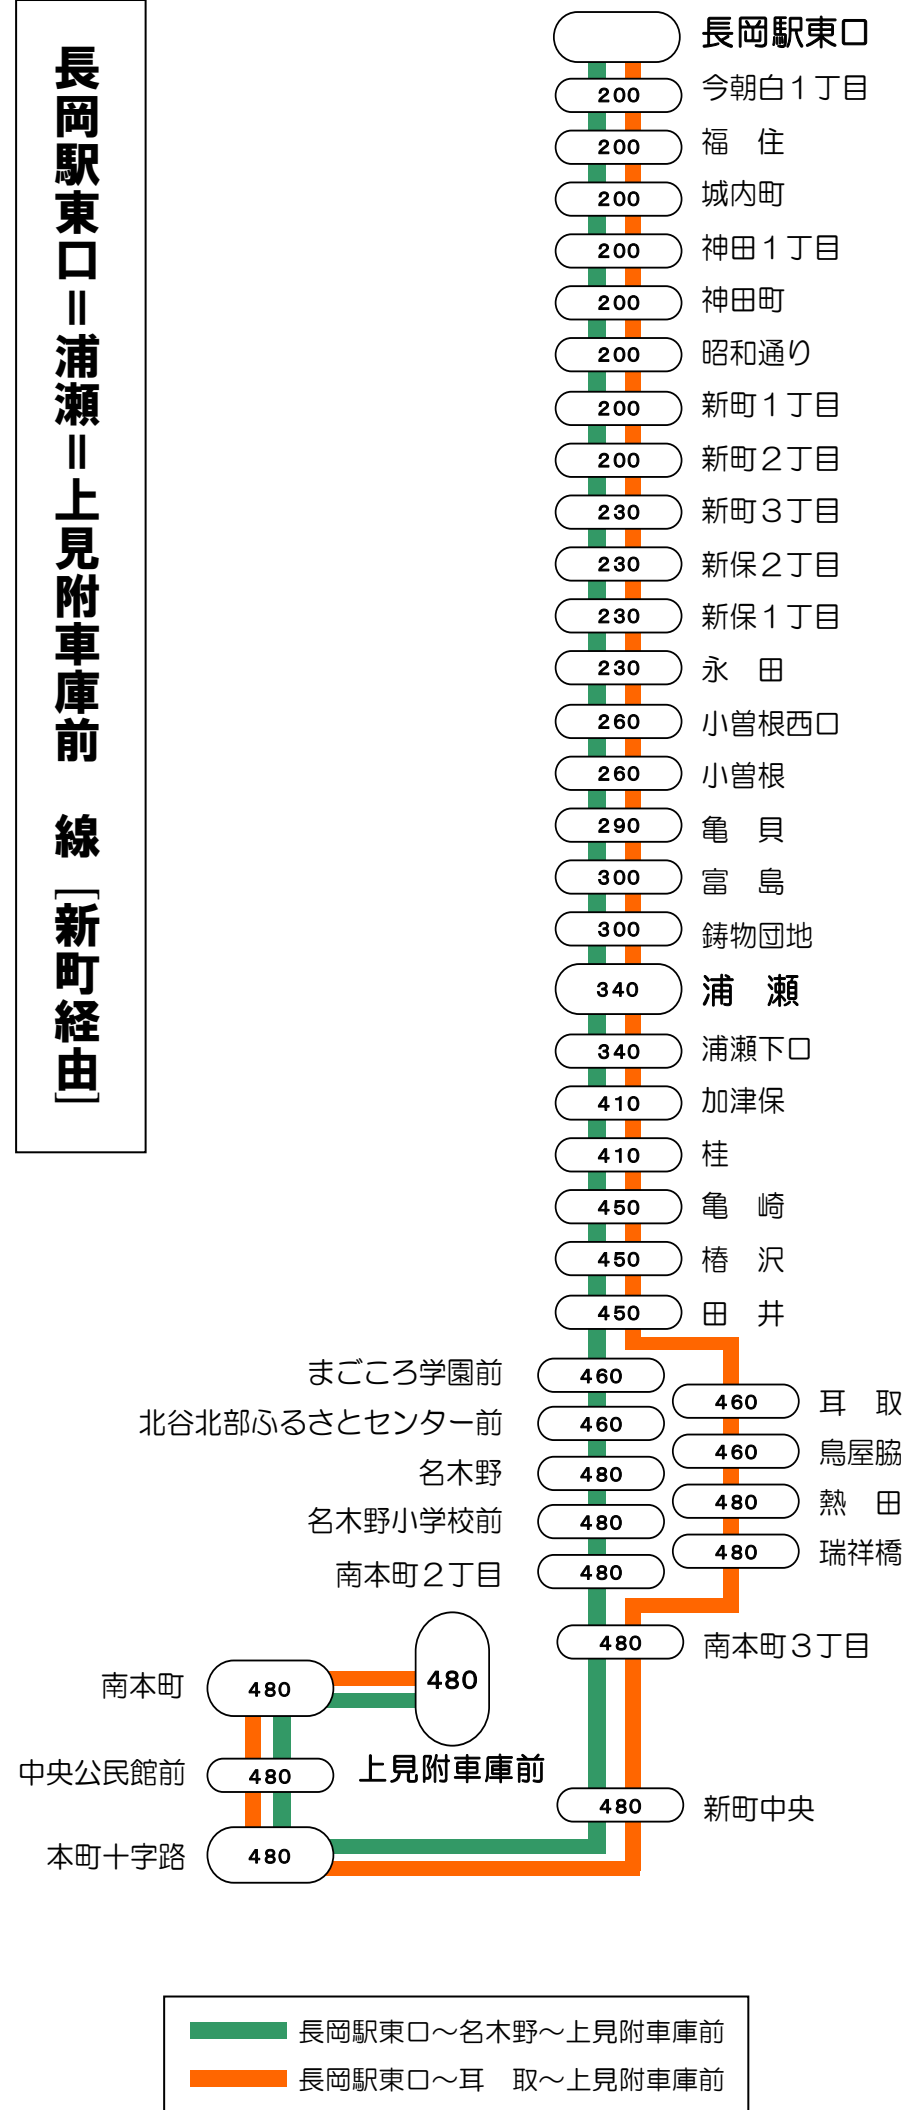

5番線出発便路線図

○の中の数字は長岡駅からの片道(大人)運賃となります。

長岡駅東口⇨浦瀬⇨上見附車庫前 線 [新町経由]

長岡駅東口⇨干場⇨東栄⇨福島⇨稲保 線

長岡駅東口⇨川崎⇨永田 線

快速 長岡駅東口⇨干場⇨桑探峠⇨栃尾車庫前 線

浦瀬⇨川崎⇨長岡駅東口 線