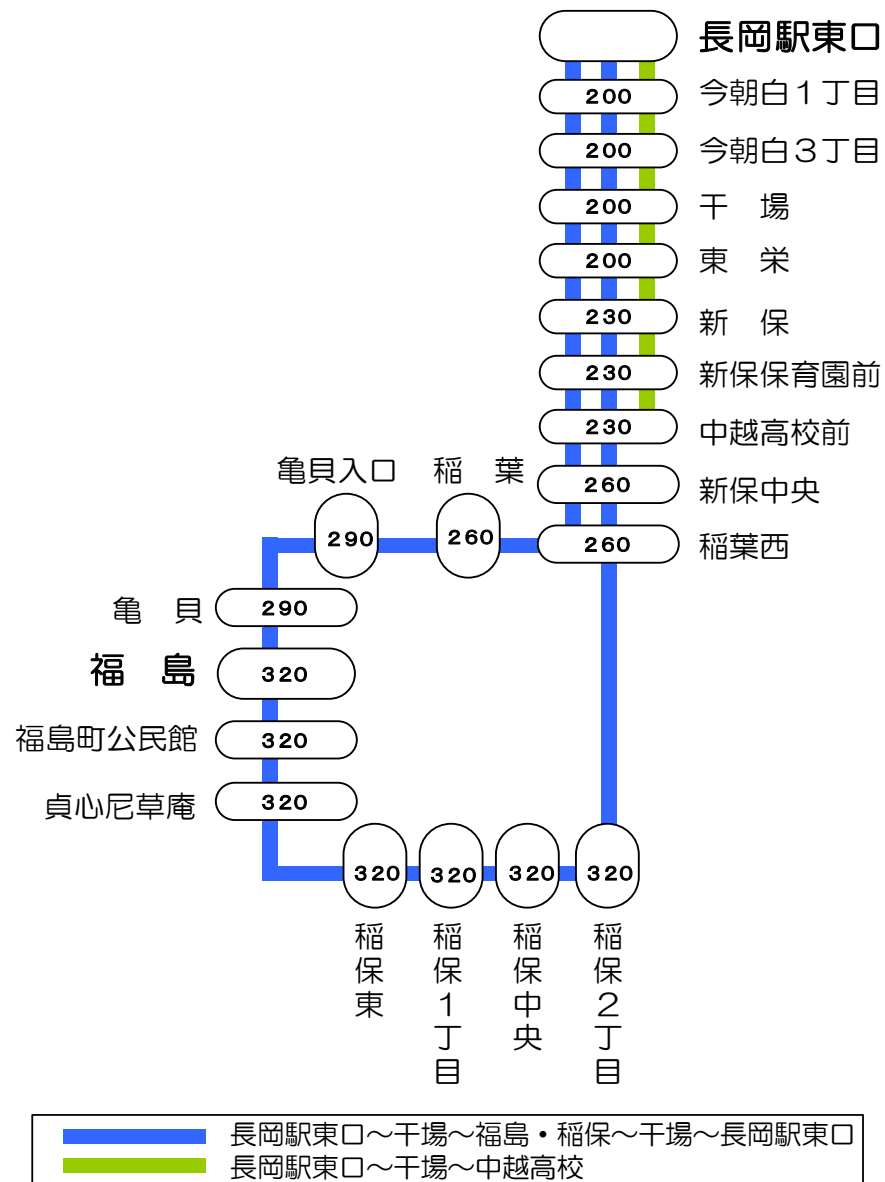

5番線出発便路線図

○の中の数字は長岡駅からの片道(大人)運賃となります。

長岡駅東口⇨浦瀬⇨上見附車庫前 線 [新町経由]

長岡駅東口⇨干場⇨東栄⇨福島⇨稲保 線

長岡駅東口⇨川崎⇨永田 線

快速 長岡駅東口⇨干場⇨桑探峠⇨栃尾車庫前 線

浦瀬⇨川崎⇨長岡駅東口 線