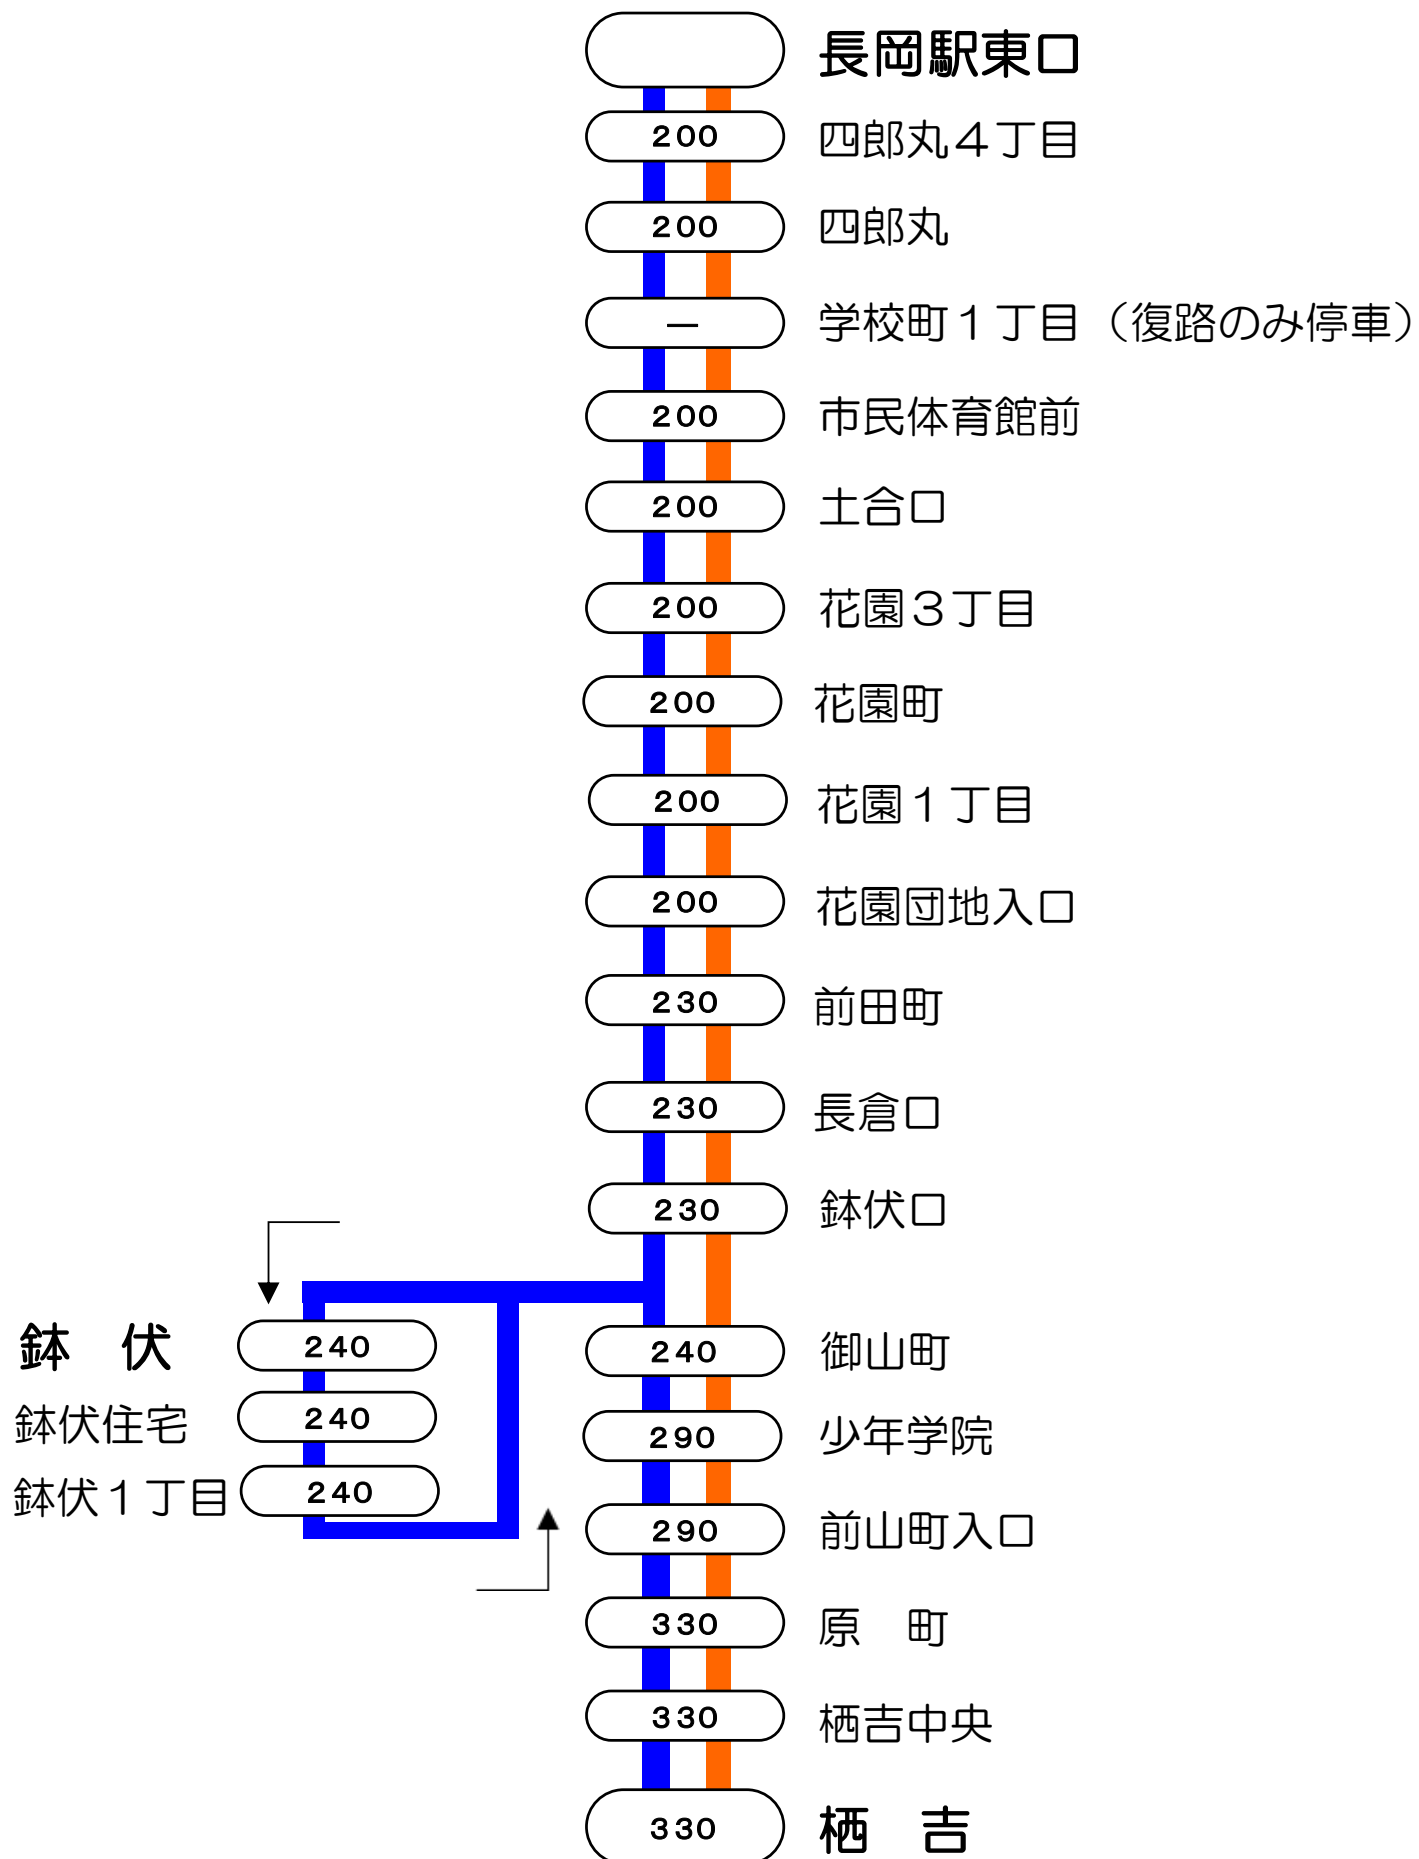

6 番 線 出 発 便 路 線 図

○の中の数字は長岡駅からの片道(大人)運賃となります。

長岡駅東口＝花園＝長倉＝鉢伏・栖吉 線

— 長岡駅東口～花園団地～栖吉
— 長岡駅東口～花園団地～鉢伏～栖吉