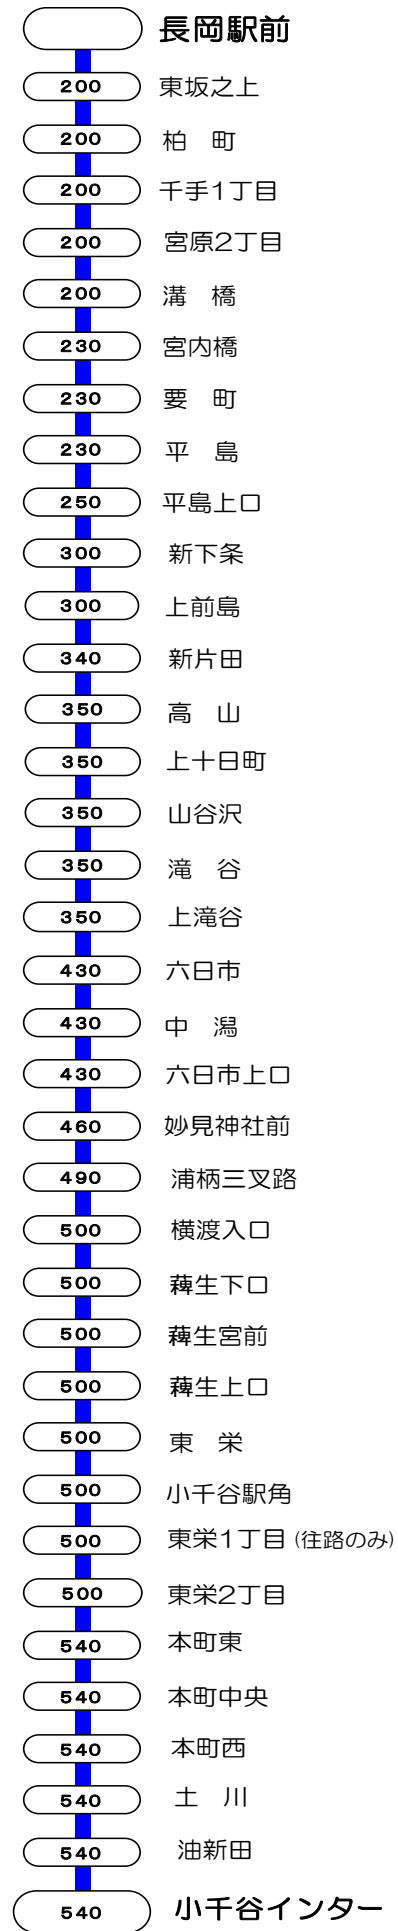

1番線出発便路線図

○の中の数字は長岡駅からの片道(大人)運賃となります。

長岡駅前⇨新国道⇨小千谷インター線

— 長岡駅前～新国道～小千谷インター

急行 長岡駅前⇨南部工業団地⇨前川⇨片貝⇨小千谷車庫前線

— 急行 長岡駅前～片貝・小栗田～小千谷車庫前
 — 急行 長岡駅前～片貝・坪野～小千谷車庫前
 — 急行 長岡駅前～小栗田・小千谷総合病院～小千谷車庫前

1番線出発便路線図

○の中の数字は長岡駅からの片道(大人)運賃となります。

長岡駅前=小千谷=岩沢=十日町車庫前 線

◇長岡駅前～十日町車庫間全停留所に停車致します。

■ 長岡駅前～小千谷・岩沢経由～十日町車庫前
■ 長岡駅前～小千谷・岩沢～十日町西線経由～十日町車庫前
■ 長岡駅前～小千谷総合病院～十日町車庫前