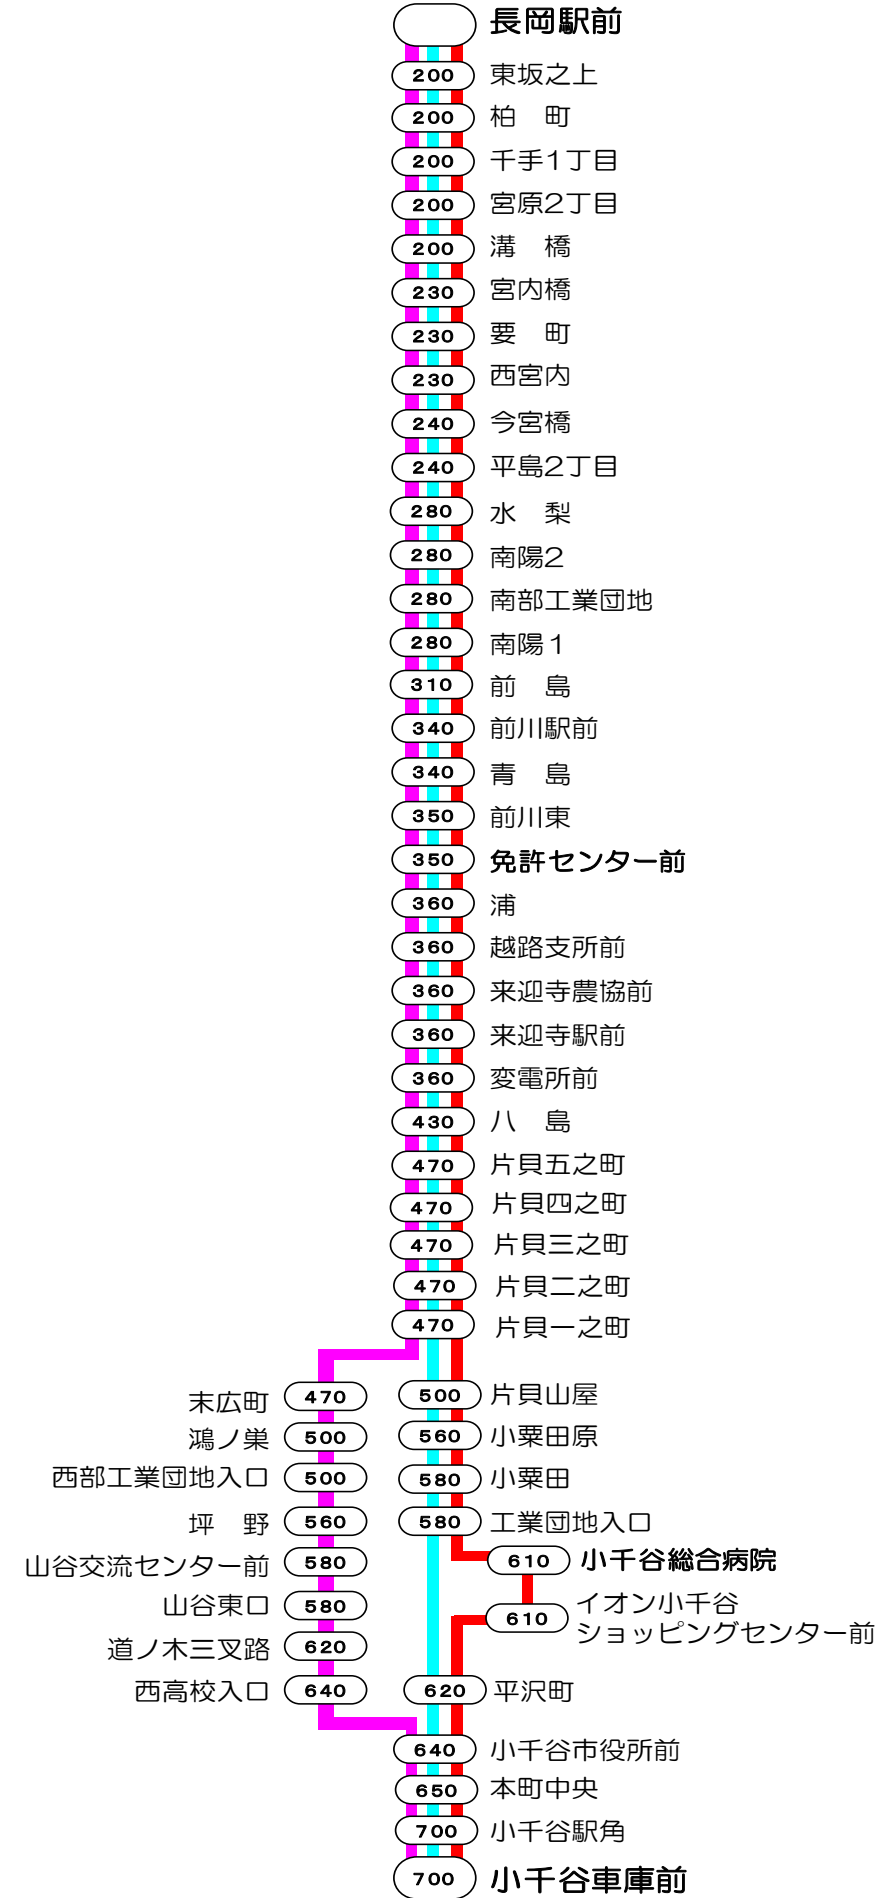

1番線出発便路線図

○の中の数字は長岡駅からの片道(大人)運賃となります。

長岡駅前⇨新国道⇨小千谷インター線

— 長岡駅前～新国道～小千谷インター

急行 長岡駅前⇨南部工業団地⇨前川⇨片貝⇨小千谷車庫前線

— 急行 長岡駅前～片貝・小栗田～小千谷車庫前
 — 急行 長岡駅前～片貝・坪野～小千谷車庫前
 — 急行 長岡駅前～小栗田・小千谷総合病院～小千谷車庫前

1番線出発便路線図

○の中の数字は長岡駅からの片道(大人)運賃となります。

長岡駅前=小千谷=岩沢=十日町車庫前 線

◇長岡駅前～十日町車庫間全停留所に停車致します。

■ 長岡駅前～小千谷・岩沢経由～十日町車庫前
■ 長岡駅前～小千谷・岩沢～十日町西線経由～十日町車庫前
■ 長岡駅前～小千谷総合病院～十日町車庫前