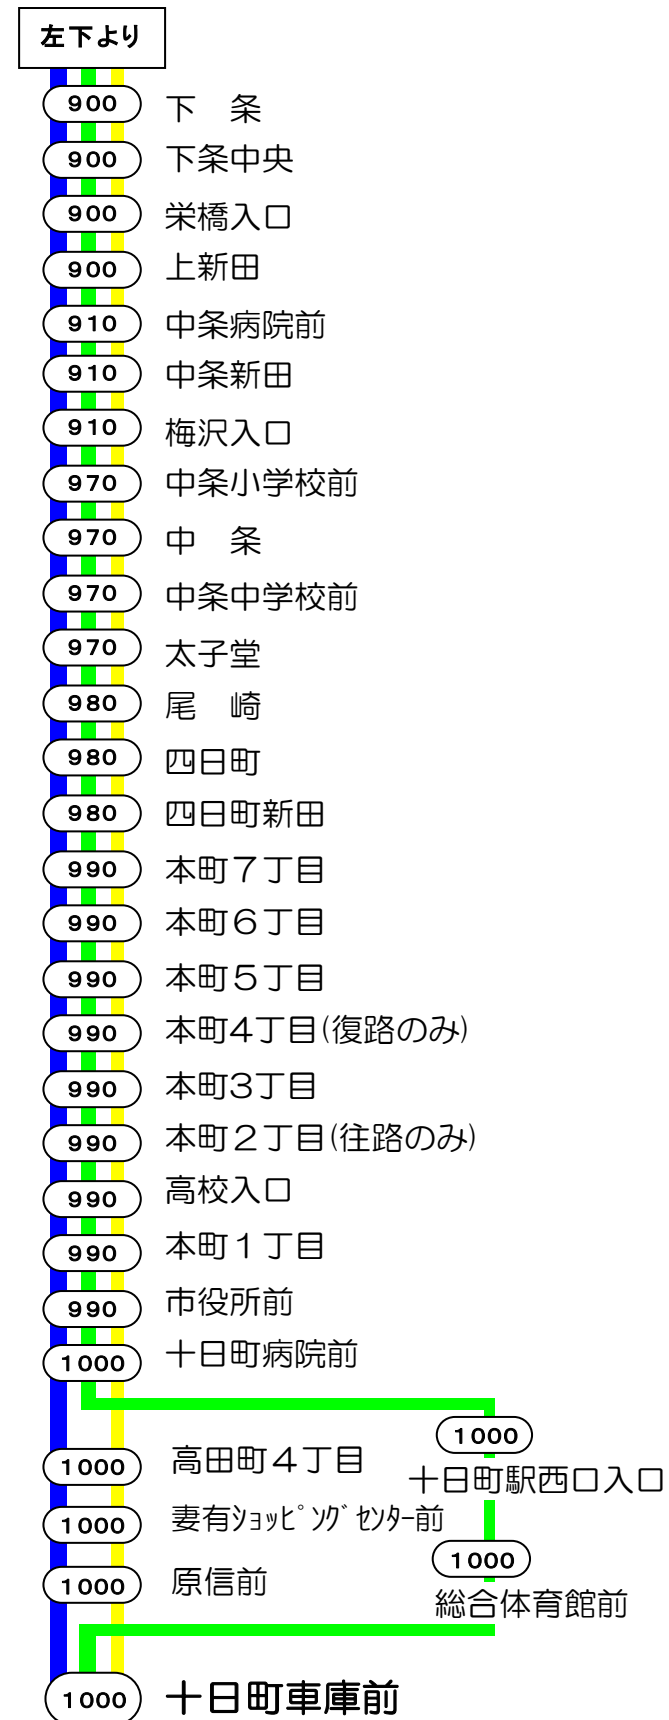

1番線出発便路線図

○の中の数字は長岡駅からの片道(大人)運賃となります。

長岡駅前⇨新国道⇨小千谷インター線

— 長岡駅前～新国道～小千谷インター

急行 長岡駅前⇨南部工業団地⇨前川⇨片貝⇨小千谷車庫前線

— 急行 長岡駅前～片貝・小栗田～小千谷車庫前
 — 急行 長岡駅前～片貝・坪野～小千谷車庫前
 — 急行 長岡駅前～小栗田・小千谷総合病院～小千谷車庫前

1番線出発便路線図

○の中の数字は長岡駅からの片道(大人)運賃となります。

長岡駅前=小千谷=岩沢=十日町車庫前 線

◇長岡駅前～十日町車庫間全停留所に停車致します。

■ 長岡駅前～小千谷・岩沢経由～十日町車庫前
■ 長岡駅前～小千谷・岩沢～十日町西線経由～十日町車庫前
■ 長岡駅前～小千谷総合病院～十日町車庫前