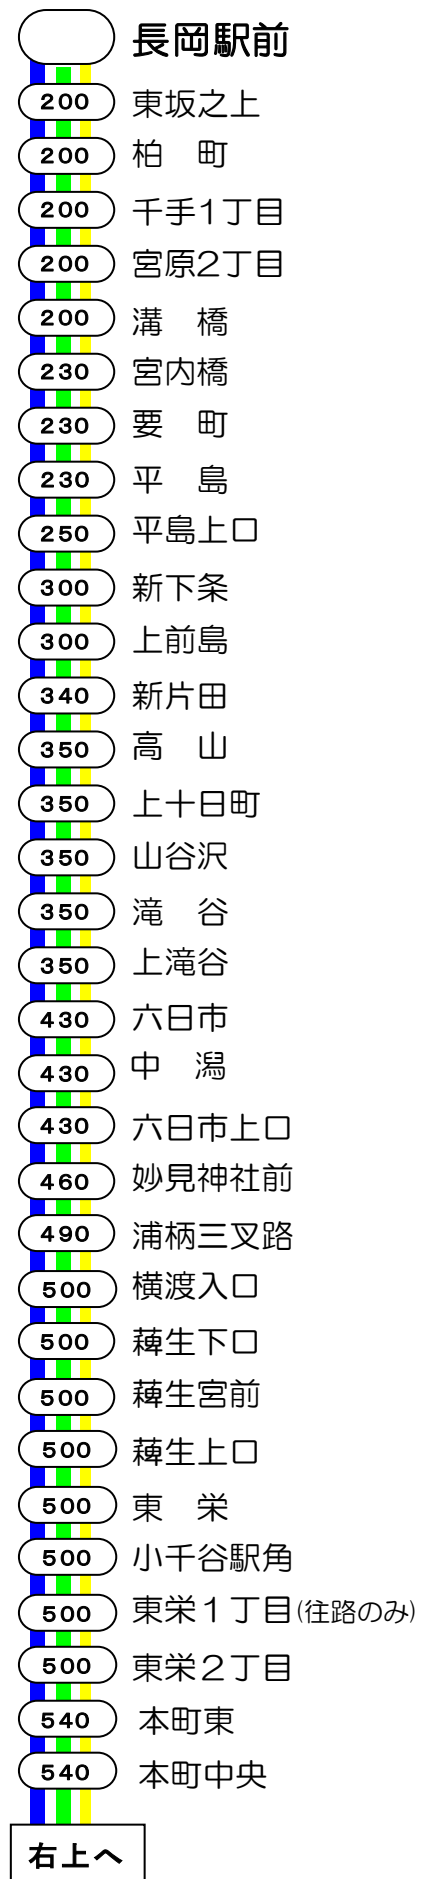

1番線出発便路線図

○の中の数字は長岡駅からの片道(大人)運賃となります。

長岡駅前⇨新国道⇨小千谷インター線

— 長岡駅前～新国道～小千谷インター

急行 長岡駅前⇨南部工業団地⇨前川⇨片貝⇨小千谷車庫前線

— 急行 長岡駅前～片貝・小栗田～小千谷車庫前
 — 急行 長岡駅前～片貝・坪野～小千谷車庫前
 — 急行 長岡駅前～小栗田・小千谷総合病院～小千谷車庫前

1番線出発便路線図

○の中の数字は長岡駅からの片道(大人)運賃となります。

長岡駅前=小千谷=岩沢=十日町車庫前 線

◇長岡駅前～十日町車庫間全停留所に停車致します。

■ 長岡駅前～小千谷・岩沢経由～十日町車庫前
■ 長岡駅前～小千谷・岩沢～十日町西線経由～十日町車庫前
■ 長岡駅前～小千谷総合病院～十日町車庫前