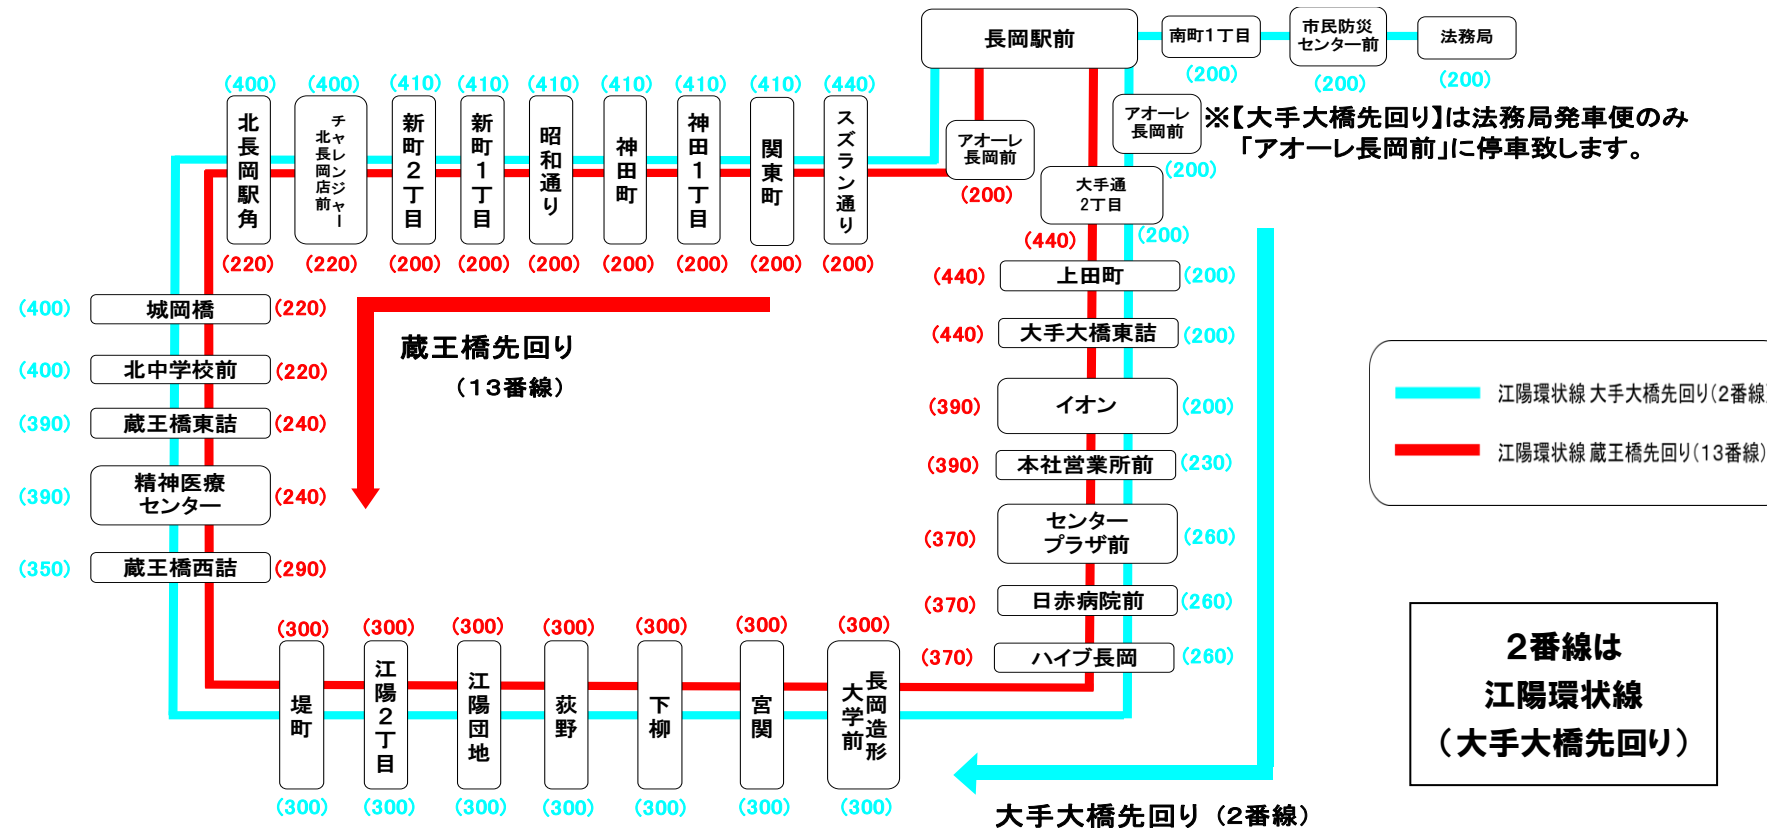

2番線出発便路線図

○の中の数字は長岡駅からの片道(大人)運賃となります。

長岡駅前＝大手大橋・日赤病院経由＝柏崎駅前 線

長岡駅前⇄大手大橋・日赤病院経由⇄出雲崎車庫前線

長岡駅前⇄大手大橋・日赤病院経由⇄河根川⇄与板線

2番線から出発する便は全て日赤病院経由で運行致します。

2番線出発便路線図

○の中の数字は長岡駅からの片道(大人)運賃となります。

法務局⇨長岡駅前・大手大橋経由・日赤病院
⇨道の駅ながおか花火館線

- 法務局前
- 200 市民防災センター前
- 200 南町1丁目
- 200 長岡駅前
- 200 アオーレ長岡前
- 200 大手通り2丁目
- 200 上田町
- 200 大手大橋東詰
- 200 イオン長岡店前
- 230 本社営業所前
- 260 センタープラザ前
- 260 日赤病院前
- 260 県立近代美術館前(往路のみ)
- - ハイブ長岡(復路のみ)
- **330** 道の駅ながおか花火館

法務局を出発し、長岡駅=大手大橋経由で運行するものは、全てアオーレ長岡前バス停に停車致します。

法務局⇨長岡駅前・アオーレ長岡⇨
江陽団地⇨長岡駅前線

- 法務局前
- 200 市民防災センター前
- 200 南町1丁目
- **200** 長岡駅前
- 200 アオーレ長岡前
- 200 大手通り2丁目
- 200 上田町
- 200 大手大橋東詰
- 200 イオン長岡店前
- 203 本社営業所前
- 260 センタープラザ前
- **260** 日赤病院前
- 260 ハイブ長岡
- 300 長岡造形大学前
- 300 宮 関
- 300 下 柳
- 300 荻 野
- 300 渡場町
- 300 堤 町
- 300 江陽2丁目
- **300** 江陽団地

2番線は江陽環状線(大手大橋先回り)