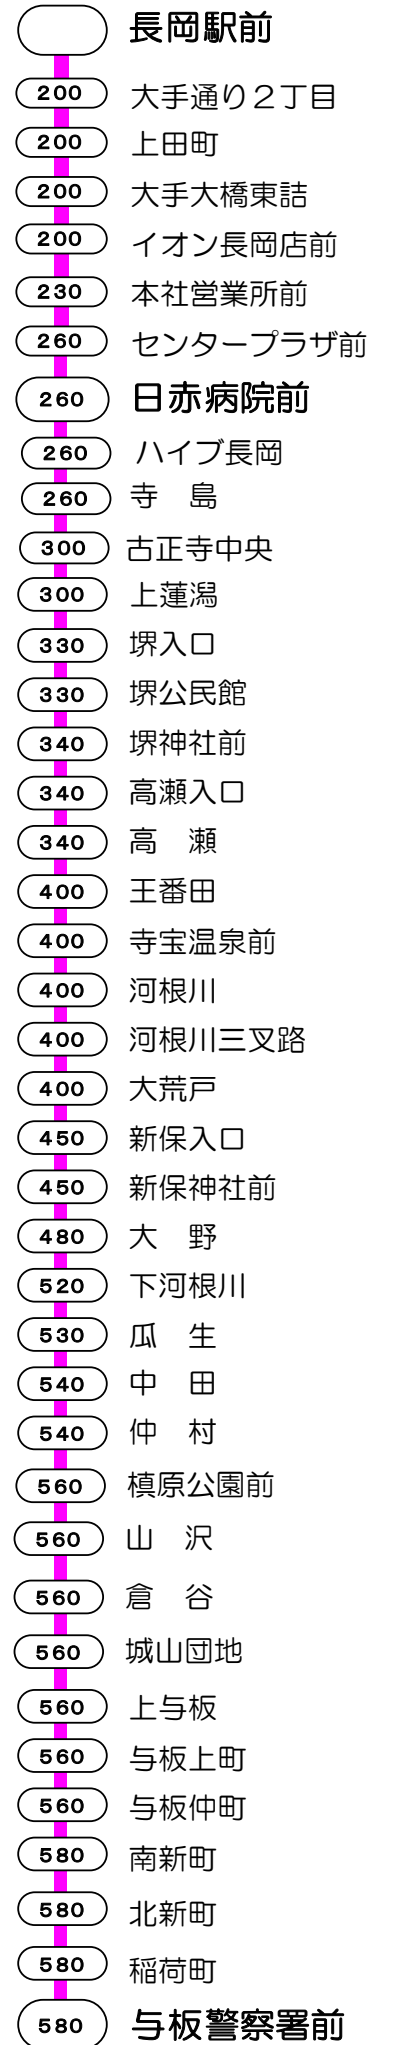

2番線出発便路線図

○の中の数字は長岡駅からの片道(大人)運賃となります。

長岡駅前＝大手大橋・日赤病院経由＝柏崎駅前 線

長岡駅前⇄大手大橋・日赤病院経由⇄出雲崎車庫前線

長岡駅前⇄大手大橋・日赤病院経由⇄河根川⇄与板線

2番線から出発する便は全て日赤病院経由で運行致します。

2番線出発便路線図

○の中の数字は長岡駅からの片道(大人)運賃となります。

法務局⇨長岡駅前・大手大橋経由・日赤病院
⇨道の駅ながおか花火館線

- 法務局前
- 200 市民防災センター前
- 200 南町1丁目
- 200 長岡駅前
- 200 アオーレ長岡前
- 200 大手通り2丁目
- 200 上田町
- 200 大手大橋東詰
- 200 イオン長岡店前
- 230 本社営業所前
- 260 センタープラザ前
- 260 日赤病院前
- 260 県立近代美術館前(往路のみ)
- - ハイブ長岡(復路のみ)
- **330** 道の駅ながおか花火館

法務局を出発し、長岡駅=大手大橋経由で運行するものは、全てアオーレ長岡前バス停に停車致します。

法務局⇨長岡駅前・アオーレ長岡⇨
江陽団地⇨長岡駅前線

- 法務局前
- 200 市民防災センター前
- 200 南町1丁目
- **200** 長岡駅前
- 200 アオーレ長岡前
- 200 大手通り2丁目
- 200 上田町
- 200 大手大橋東詰
- 200 イオン長岡店前
- 203 本社営業所前
- 260 センタープラザ前
- **260** 日赤病院前
- 260 ハイブ長岡
- 300 長岡造形大学前
- 300 宮 関
- 300 下 柳
- 300 荻 野
- 300 渡場町
- 300 堤 町
- 300 江陽2丁目
- **300** 江陽団地

2番線は江陽環状線(大手大橋先回り)