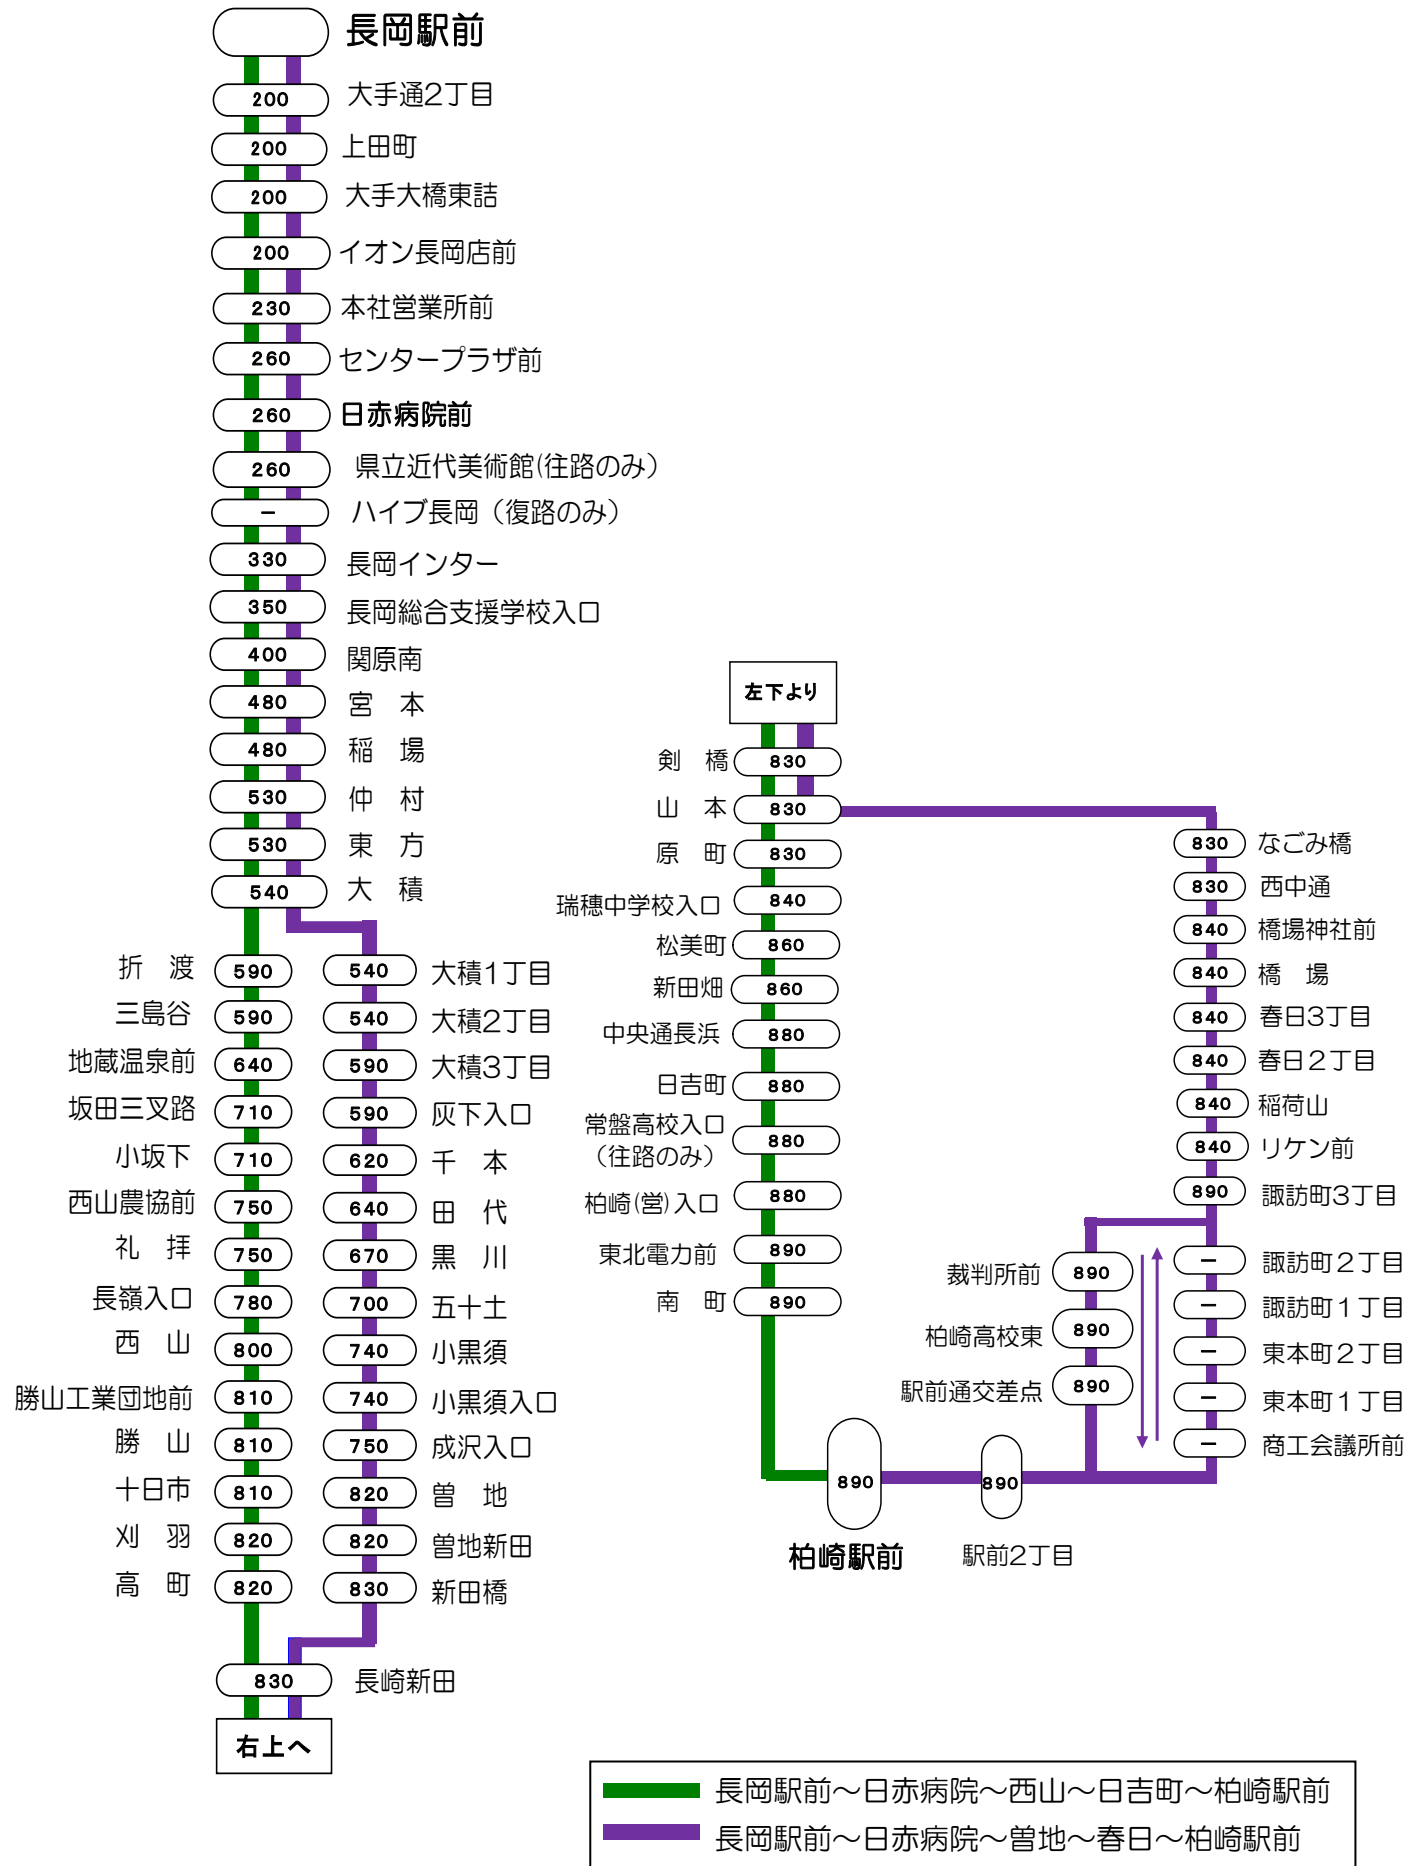

2番線出発便路線図

○の中の数字は長岡駅からの片道(大人)運賃となります。

長岡駅前＝大手大橋・日赤病院経由＝柏崎駅前 線

長岡駅前⇄大手大橋・日赤病院経由⇄出雲崎車庫前線

長岡駅前⇄大手大橋・日赤病院経由⇄河根川⇄与板線

2番線から出発する便は全て日赤病院経由で運行致します。

2番線出発便路線図

○の中の数字は長岡駅からの片道(大人)運賃となります。

法務局⇨長岡駅前・大手大橋経由・日赤病院
⇨道の駅ながおか花火館線

- 法務局前
- 200 市民防災センター前
- 200 南町1丁目
- 200 長岡駅前
- 200 アオーレ長岡前
- 200 大手通り2丁目
- 200 上田町
- 200 大手大橋東詰
- 200 イオン長岡店前
- 230 本社営業所前
- 260 センタープラザ前
- 260 日赤病院前
- 260 県立近代美術館前(往路のみ)
- - ハイブ長岡(復路のみ)
- **330** 道の駅ながおか花火館

法務局を出発し、長岡駅=大手大橋経由で運行するものは、全てアオーレ長岡前バス停に停車致します。

法務局⇨長岡駅前・アオーレ長岡⇨
江陽団地⇨長岡駅前線

- 法務局前
- 200 市民防災センター前
- 200 南町1丁目
- **200** 長岡駅前
- 200 アオーレ長岡前
- 200 大手通り2丁目
- 200 上田町
- 200 大手大橋東詰
- 200 イオン長岡店前
- 203 本社営業所前
- 260 センタープラザ前
- **260** 日赤病院前
- 260 ハイブ長岡
- 300 長岡造形大学前
- 300 宮 関
- 300 下 柳
- 300 荻 野
- 300 渡場町
- 300 堤 町
- 300 江陽2丁目
- **300** 江陽団地

2番線は江陽環状線(大手大橋先回り)