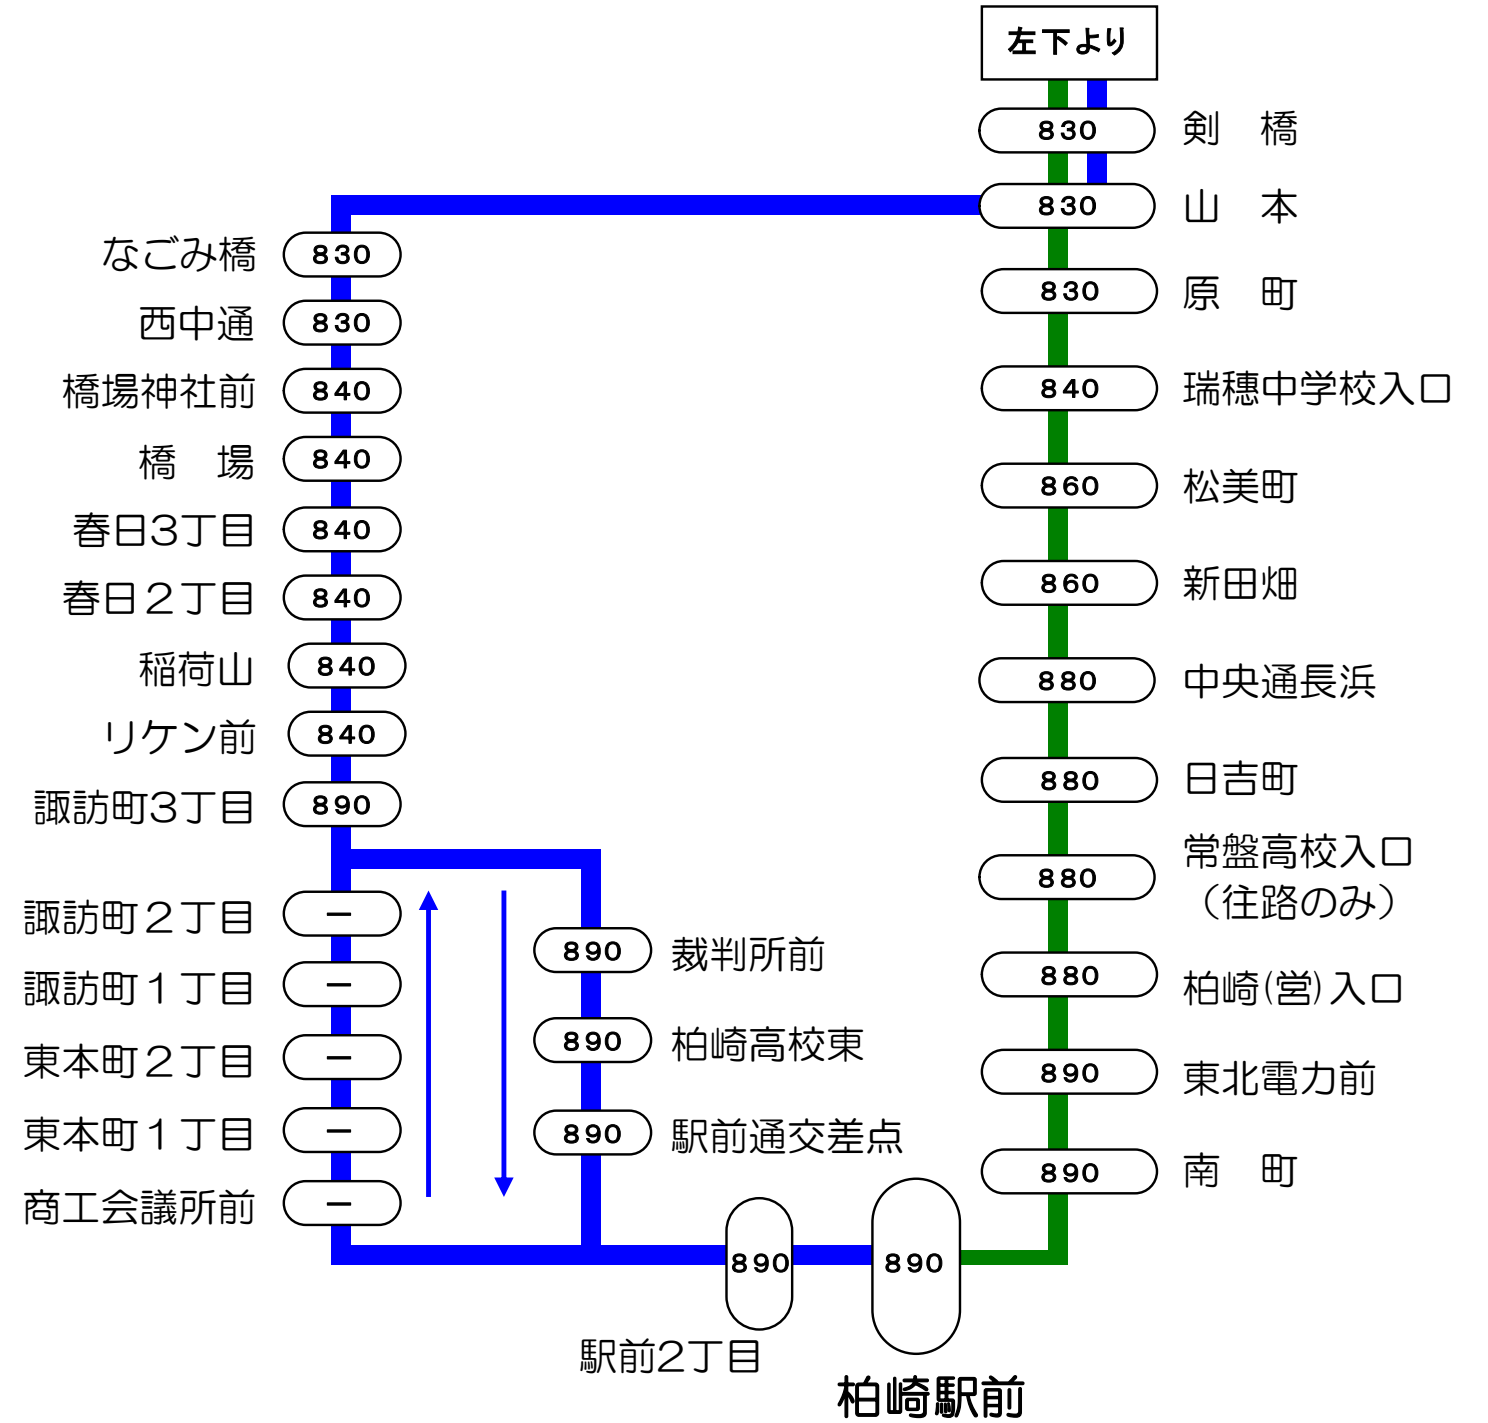

# 5番線出発便路線図

○の中の数字は長岡駅からの片道(大人)運賃となります。

## 長岡駅前⇨柏崎駅前

————— 長岡駅前～長生橋～曾地～春日～柏崎駅前  
————— 長岡駅前～長生橋～西山～日吉町～柏崎駅前