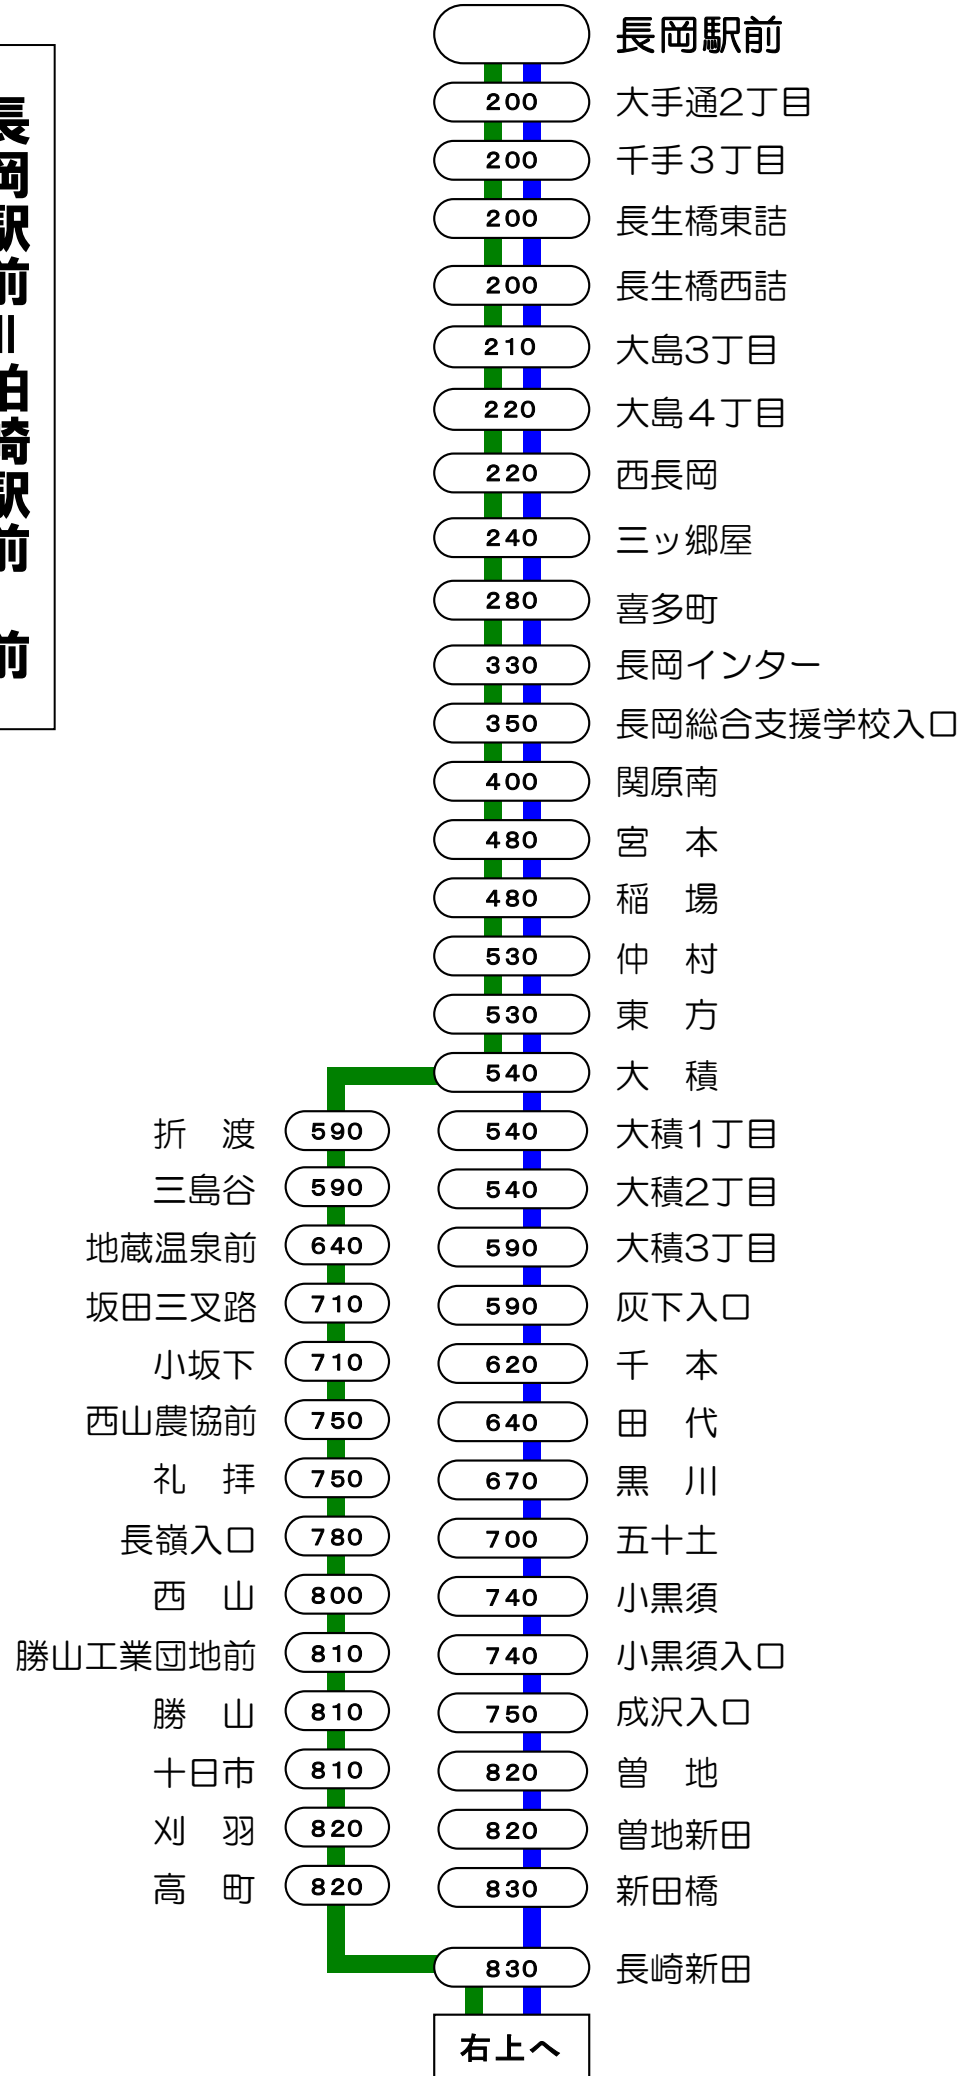

# 5番線出発便路線図

○の中の数字は長岡駅からの片道(大人)運賃となります。

## 長岡駅前⇨柏崎駅前

————— 長岡駅前～長生橋～曾地～春日～柏崎駅前  
————— 長岡駅前～長生橋～西山～日吉町～柏崎駅前