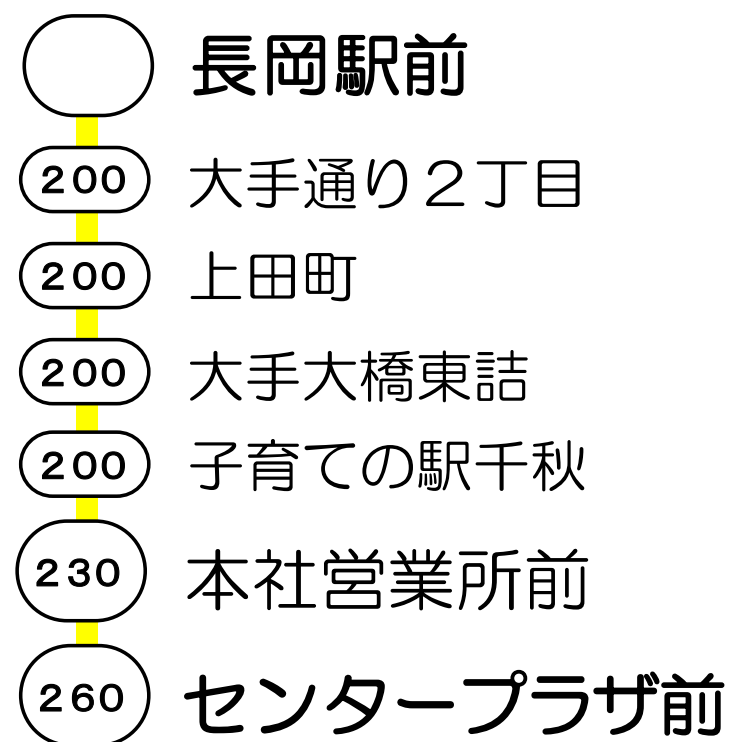

長岡駅前⇨大手大橋⇨子育ての駅千秋⇨本社営業所・センタープラザ線

長岡駅前～大手大橋～子育ての駅千秋～本社営業所前～センタープラザ前