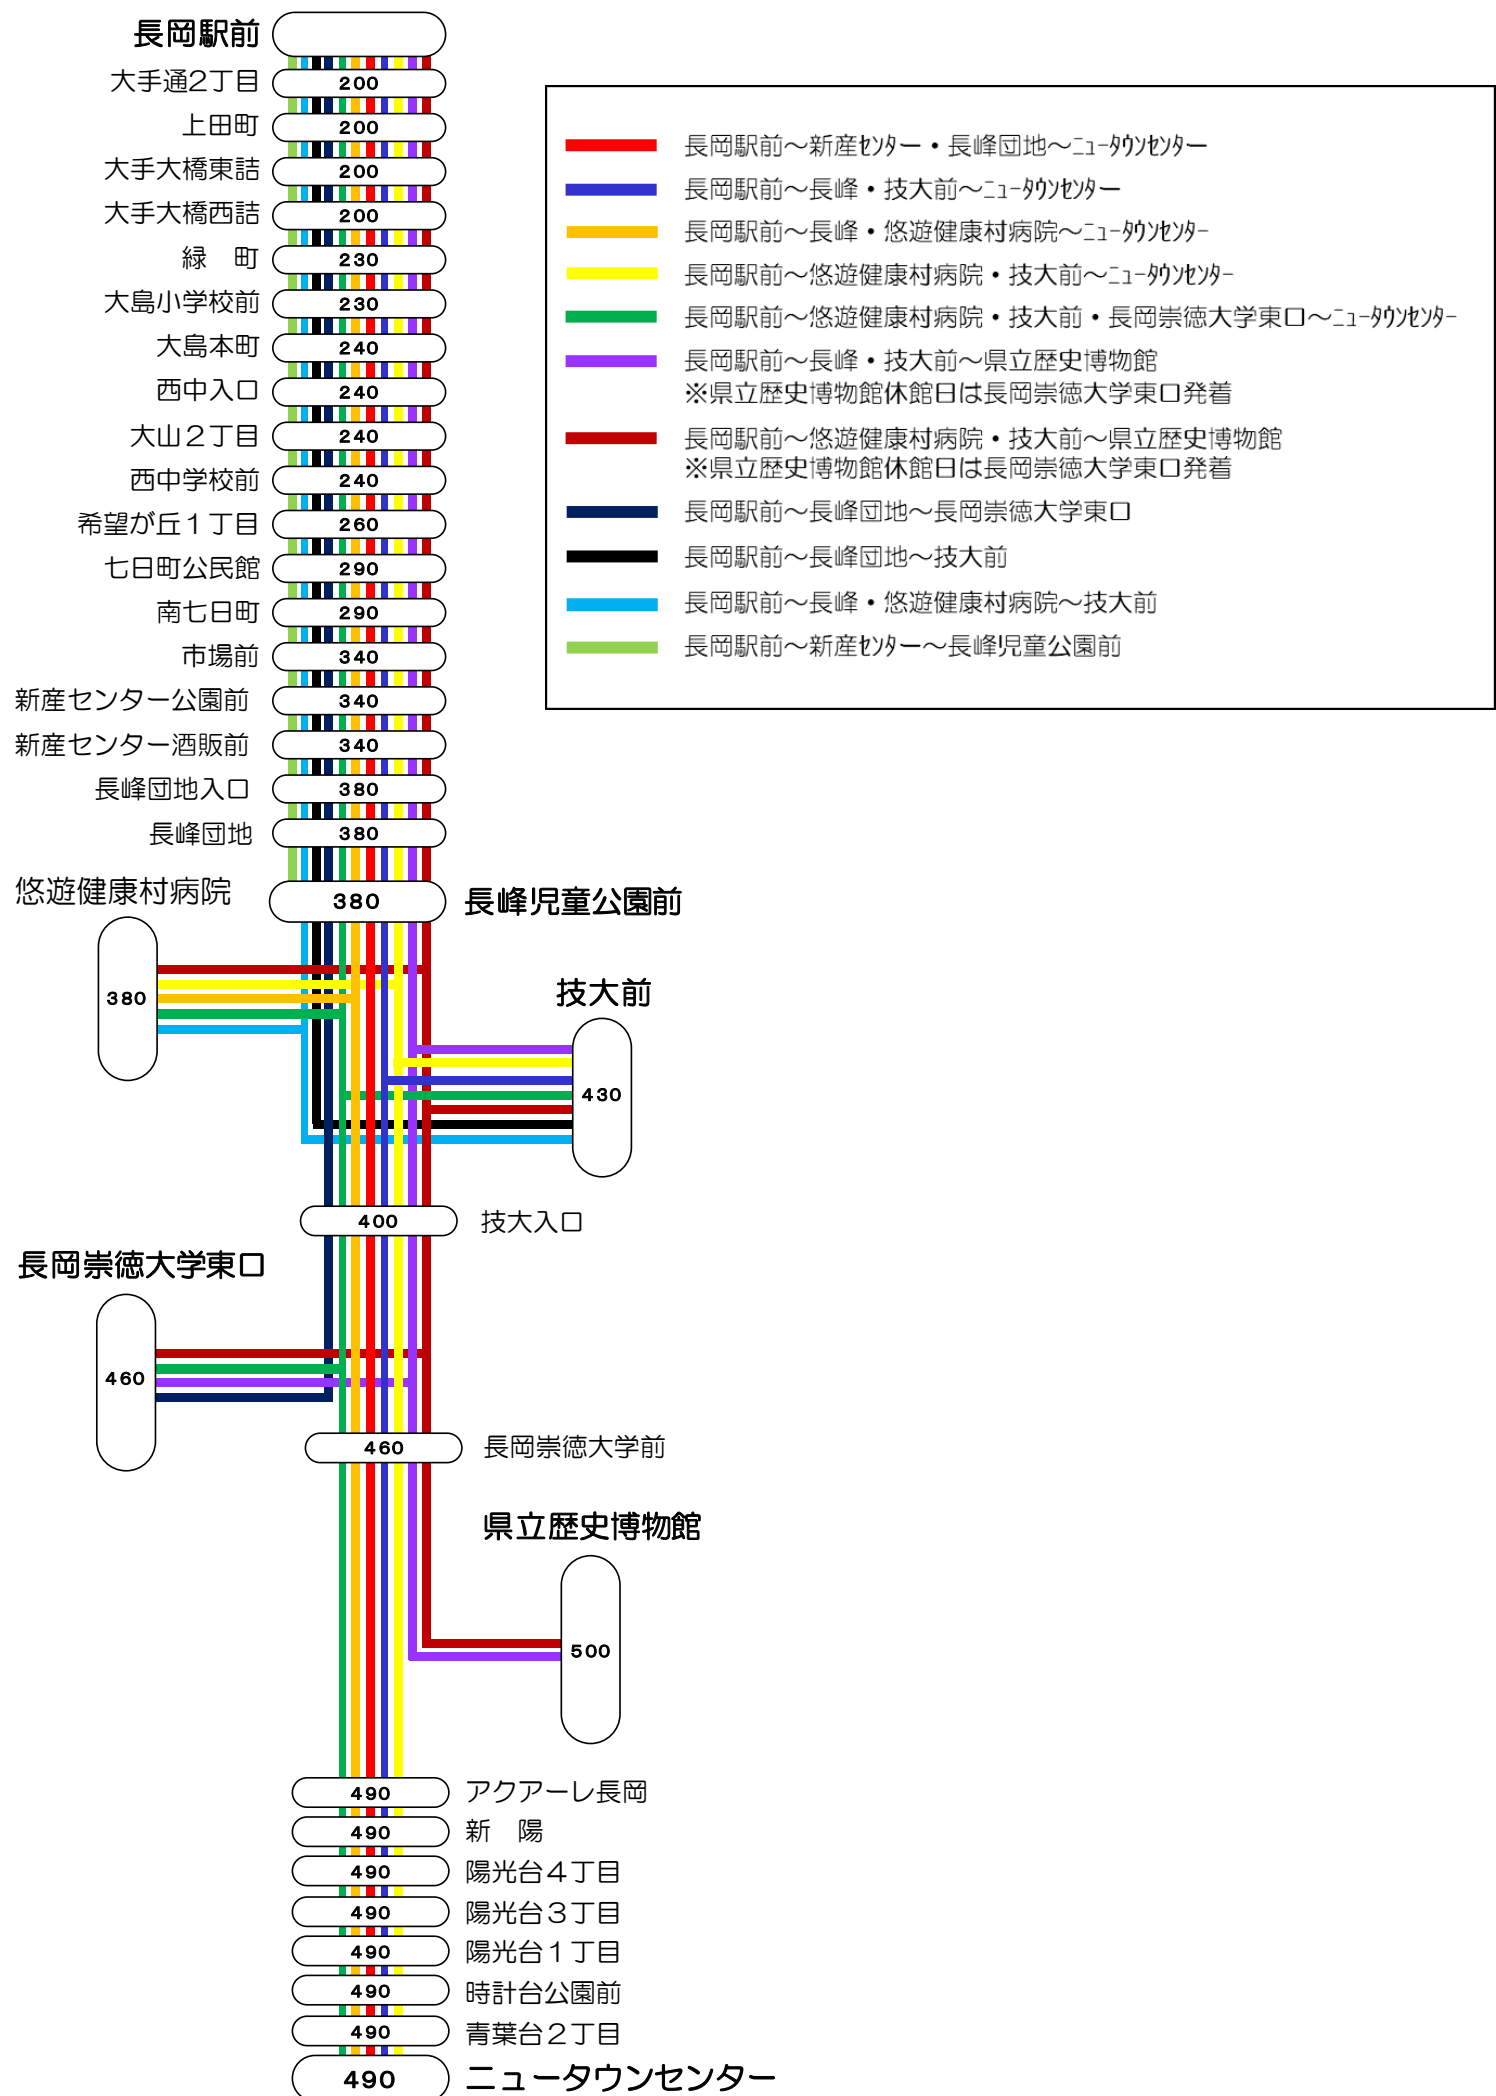

# 7番線出発便路線図

○の中の数字は長岡駅からの片道(大人)運賃となります。

## 長岡駅前⇨希望が丘⇨長峰⇨技大⇨県立歴史博物館・ニュータウン線

## 長岡駅前⇨大手大橋⇨子育ての駅千秋⇨本社営業所・センタープラザ線

長岡駅前～大手大橋～子育ての駅千秋～本社営業所前～センタープラザ前