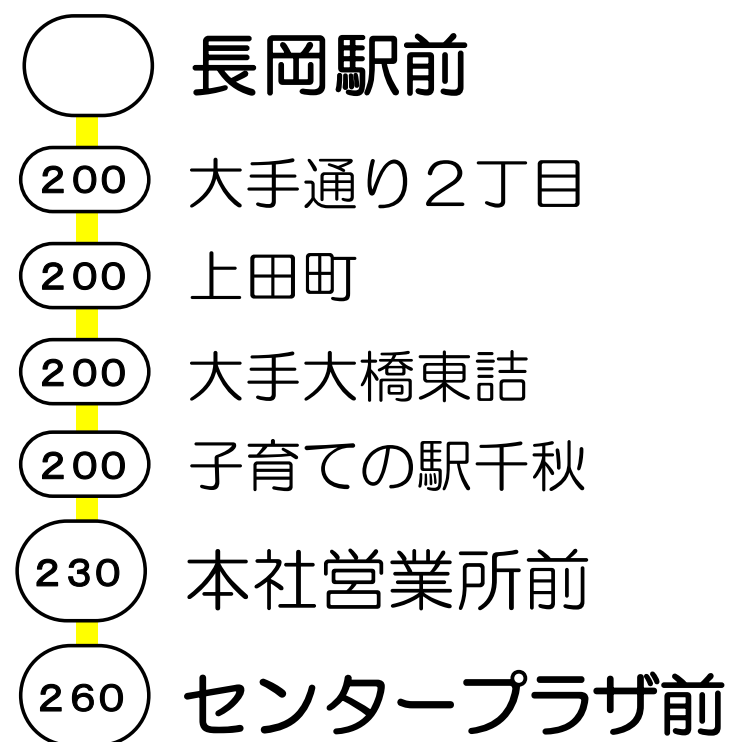

7番線出発便路線図

○の中の数字は長岡駅からの片道(大人)運賃となります。

長岡駅前⇨希望が丘⇨長峰⇨技大⇨県立歴史博物館・ニュータウン線

長岡駅前⇨大手大橋⇨子育ての駅千秋⇨本社営業所・センタープラザ線

長岡駅前～大手大橋～子育ての駅千秋～本社営業所前～センタープラザ前