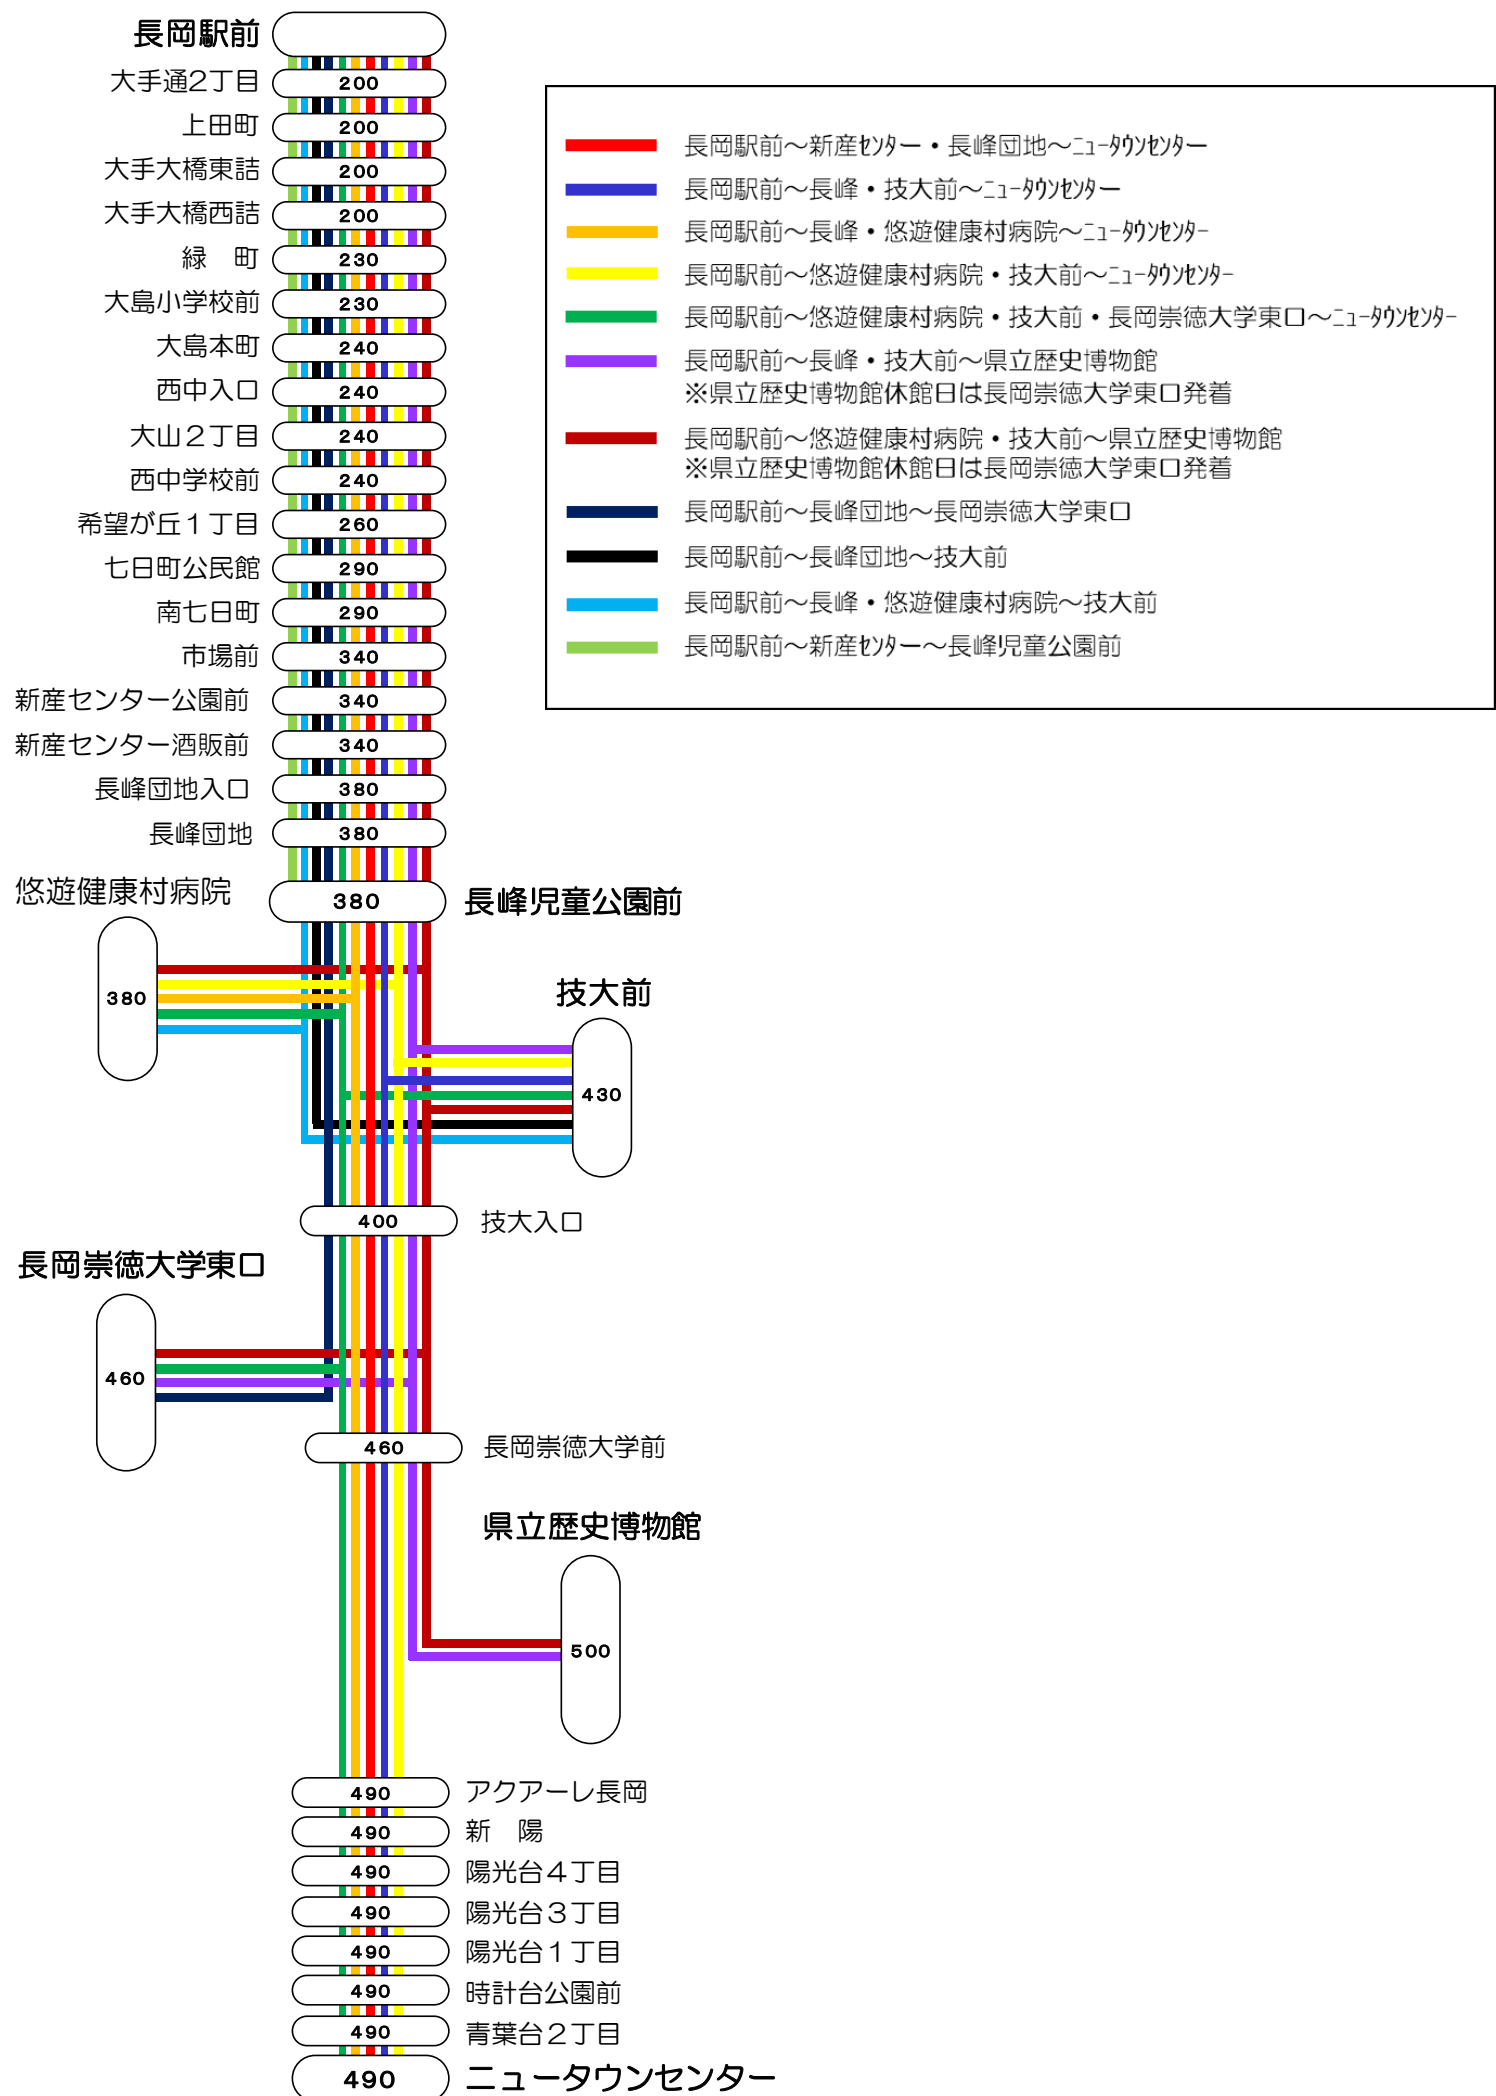

7番線出発便路線図

○の中の数字は長岡駅からの片道(大人)運賃となります。

長岡駅前⇨希望が丘⇨長峰⇨技大⇨県立歴史博物館・ニュータウン線

長岡駅前⇨大手大橋⇨子育ての駅千秋⇨本社営業所・センタープラザ線

長岡駅前～大手大橋～子育ての駅千秋～本社営業所前～センタープラザ前