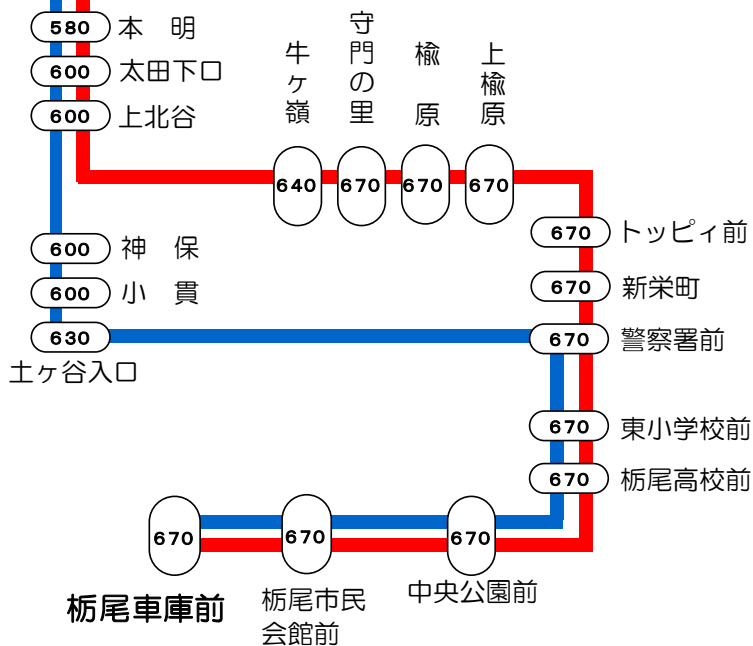

11番線出発便路線図

○の中の数字は長岡駅からの片道(大人)運賃となります。

- 長岡駅前
- アオーレ長岡前(復路のみ)
- 200 スズラン通り(往路のみ)
- 200 関東町
- 200 神田1丁目
- 200 神田町
- 200 昭和通り
- 200 新町1丁目
- 200 新町2丁目
- 220 チャレンジャー北長岡店前
- 220 北長岡駅角
- 220 城岡橋
- 260 OM製作所前
- 260 黒条
- 260 下々条3丁目
- 290 下々条
- 320 大野
- 350 七軒町
- 410 福井
- 410 百束
- 430 鹿熊
- 450 傍所
- 450 開運橋入口
- 480 葛巻中村
- 480 葛巻
- 480 新町中央
- 480 本町十字路
- 480 本町3丁目
- 530 細越2丁目
- 530 庄川
- 580 本明
- 600 太田下口
- 600 上北谷

急行 長岡駅前⇨見附⇨栃尾車庫前線

- 急行 長岡駅前～百束～栃尾車庫前
- 急行 長岡駅前～百束・楡原～栃尾車庫前

長岡駅前⇨分水駅前線

- 長岡駅前～興野～分水駅前
- 長岡駅前～高見工業団地・興野～分水駅前

- 長岡駅前～新国道～東三条駅前
- 長岡駅前～新国道・済生会病院～東三条駅前
- 長岡駅前～今町5丁目

長岡駅前⇨中之島⇨東三条駅前線 長岡駅前⇨中之島⇨今町5丁目線

- 今町5丁目～向陵高校
- 今町5丁目～長岡駅大手口 (向陵高校休校日)