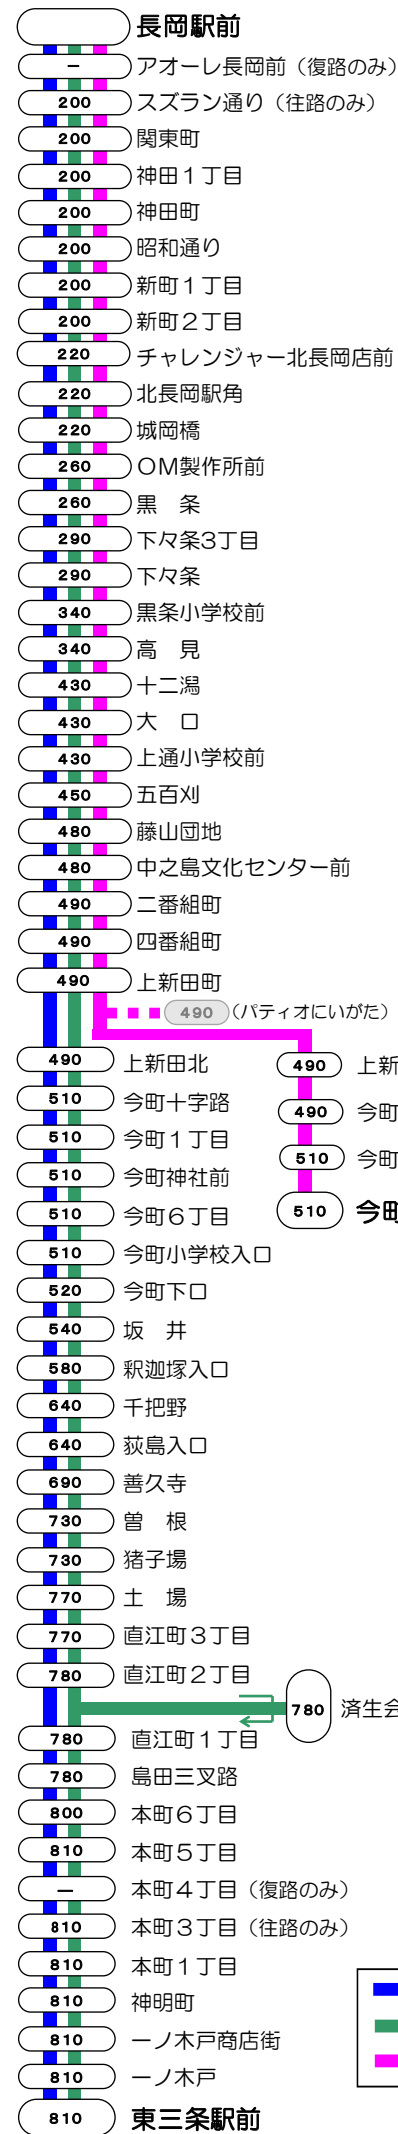

11番線出発便路線図

○の中の数字は長岡駅からの片道(大人)運賃となります。

- 長岡駅前
- アオーレ長岡前(復路のみ)
- 200 スズラン通り(往路のみ)
- 200 関東町
- 200 神田1丁目
- 200 神田町
- 200 昭和通り
- 200 新町1丁目
- 200 新町2丁目
- 220 チャレンジャー北長岡店前
- 220 北長岡駅角
- 220 城岡橋
- 260 OM製作所前
- 260 黒条
- 260 下々条3丁目
- 290 下々条
- 320 大野
- 350 七軒町
- 410 福井
- 410 百束
- 430 鹿熊
- 450 傍所
- 450 開運橋入口
- 480 葛巻中村
- 480 葛巻
- 480 新町中央
- 480 本町十字路
- 480 本町3丁目
- 530 細越2丁目
- 530 庄川
- 580 本明
- 600 太田下口
- 600 上北谷

急行 長岡駅前⇨見附⇨栃尾車庫前線

- 急行 長岡駅前～百束～栃尾車庫前
- 急行 長岡駅前～百束・楡原～栃尾車庫前

長岡駅前⇨分水駅前線

- 長岡駅前～興野～分水駅前
- 長岡駅前～高見工業団地・興野～分水駅前

- 長岡駅前～新国道～東三条駅前
- 長岡駅前～新国道・済生会病院～東三条駅前
- 長岡駅前～今町5丁目

長岡駅前⇨中之島⇨東三条駅前線 長岡駅前⇨中之島⇨今町5丁目線

- 今町5丁目～向陵高校
- 今町5丁目～長岡駅大手口 (向陵高校休校日)

今町5丁目⇨向陵高校線