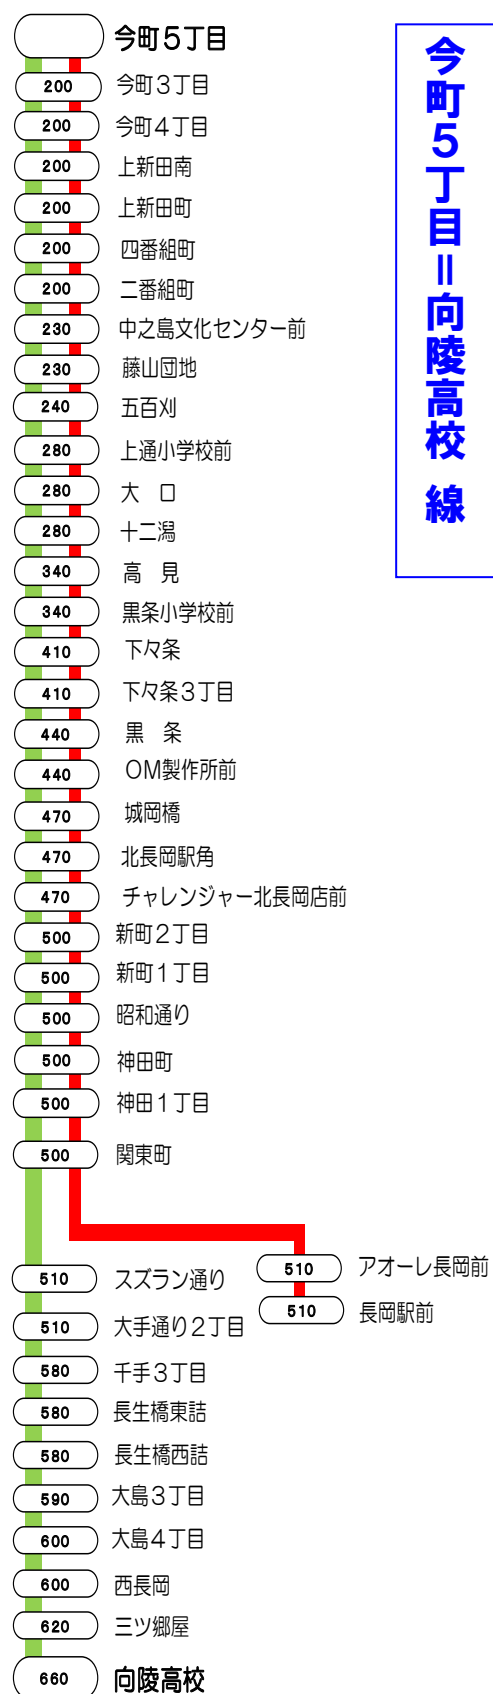

11番線出発便路線図

○の中の数字は長岡駅からの片道(大人)運賃となります。

- 長岡駅前
- アオーレ長岡前(復路のみ)
- 200 スズラン通り(往路のみ)
- 200 関東町
- 200 神田1丁目
- 200 神田町
- 200 昭和通り
- 200 新町1丁目
- 200 新町2丁目
- 220 チャレンジャー北長岡店前
- 220 北長岡駅角
- 220 城岡橋
- 260 OM製作所前
- 260 黒条
- 260 下々条3丁目
- 290 下々条
- 320 大野
- 350 七軒町
- 410 福井
- 410 百束
- 430 鹿熊
- 450 傍所
- 450 開運橋入口
- 480 葛巻中村
- 480 葛巻
- 480 新町中央
- 480 本町十字路
- 480 本町3丁目
- 530 細越2丁目
- 530 庄川
- 580 本明
- 600 太田下口
- 600 上北谷

急行 長岡駅前⇨見附⇨栃尾車庫前線

- 急行 長岡駅前～百束～栃尾車庫前
- 急行 長岡駅前～百束・楡原～栃尾車庫前

長岡駅前⇨分水駅前線

- 長岡駅前～興野～分水駅前
- 長岡駅前～高見工業団地・興野～分水駅前

- 長岡駅前～新国道～東三条駅前
- 長岡駅前～新国道・済生会病院～東三条駅前
- 長岡駅前～今町5丁目

長岡駅前⇨中之島⇨東三条駅前線 長岡駅前⇨中之島⇨今町5丁目線

- 今町5丁目～向陵高校
- 今町5丁目～長岡駅大手口 (向陵高校休校日)

今町5丁目⇨向陵高校線