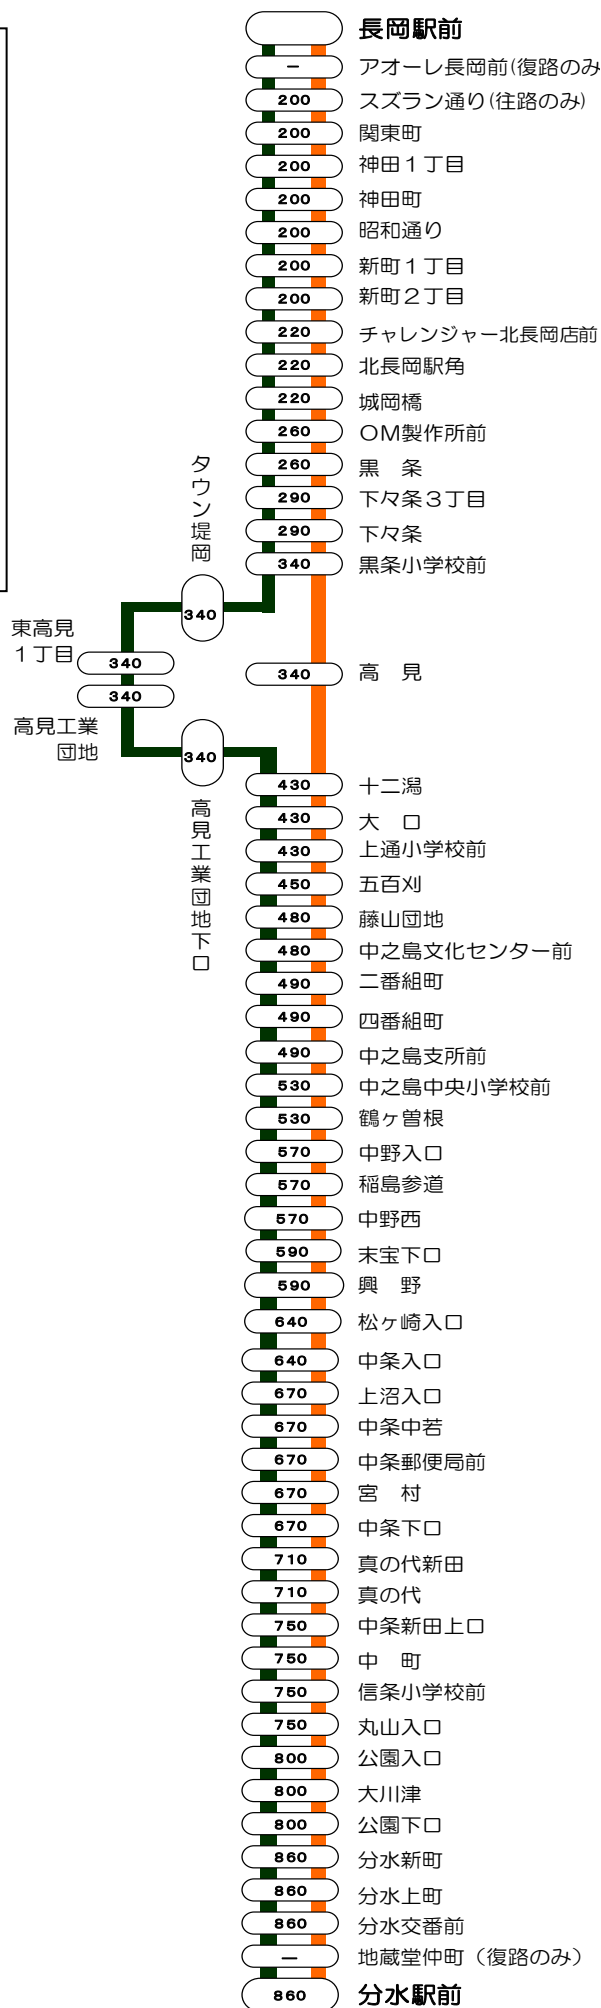

11番線出発便路線図

○の中の数字は長岡駅からの片道(大人)運賃となります。

- 長岡駅前
- アオーレ長岡前(復路のみ)
- 200 スズラン通り(往路のみ)
- 200 関東町
- 200 神田1丁目
- 200 神田町
- 200 昭和通り
- 200 新町1丁目
- 200 新町2丁目
- 220 チャレンジャー北長岡店前
- 220 北長岡駅角
- 220 城岡橋
- 260 OM製作所前
- 260 黒条
- 260 下々条3丁目
- 290 下々条
- 320 大野
- 350 七軒町
- 410 福井
- 410 百束
- 430 鹿熊
- 450 傍所
- 450 開運橋入口
- 480 葛巻中村
- 480 葛巻
- 480 新町中央
- 480 本町十字路
- 480 本町3丁目
- 530 細越2丁目
- 530 庄川
- 580 本明
- 600 太田下口
- 600 上北谷

急行 長岡駅前⇨見附⇨栃尾車庫前線

- 急行 長岡駅前～百束～栃尾車庫前
- 急行 長岡駅前～百束・楡原～栃尾車庫前

長岡駅前⇨分水駅前線

- 長岡駅前～興野～分水駅前
- 長岡駅前～高見工業団地・興野～分水駅前

- 長岡駅前～新国道～東三条駅前
- 長岡駅前～新国道・済生会病院～東三条駅前
- 長岡駅前～今町5丁目

長岡駅前⇨中之島⇨東三条駅前線 長岡駅前⇨中之島⇨今町5丁目線

- 今町5丁目～向陵高校
- 今町5丁目～長岡駅大手口 (向陵高校休校日)

今町5丁目⇨向陵高校線