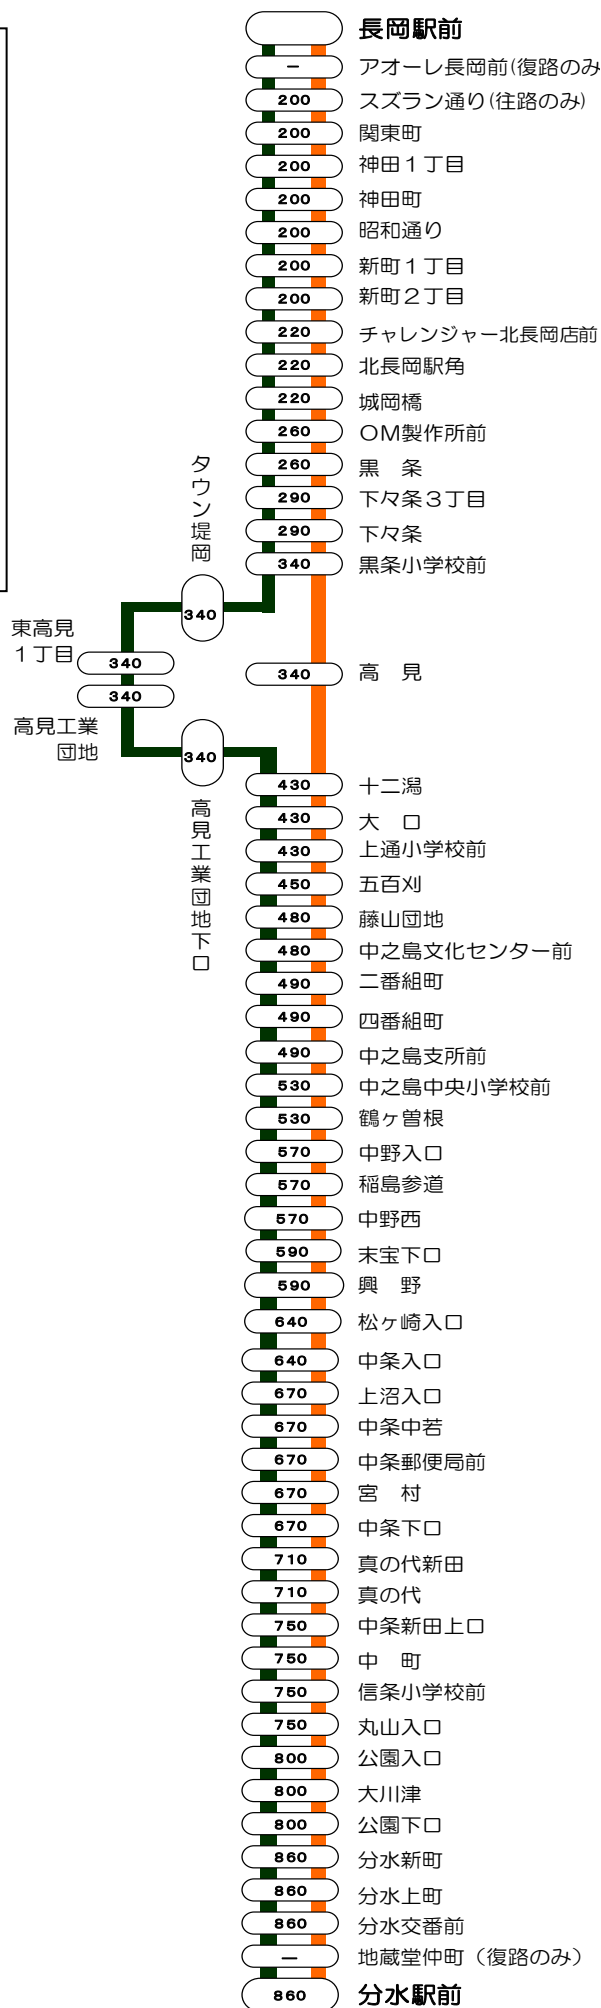

11番線出発便路線図

○の中の数字は長岡駅からの片道(大人)運賃となります。

- 長岡駅前
- アオーレ長岡前(復路のみ)
- 200 スズラン通り(往路のみ)
- 200 関東町
- 200 神田1丁目
- 200 神田町
- 200 昭和通り
- 200 新町1丁目
- 200 新町2丁目
- 220 チャレンジャー北長岡店前
- 220 北長岡駅角
- 220 城岡橋
- 260 OM製作所前
- 260 黒条
- 260 下々条3丁目
- 290 下々条
- 320 大野
- 350 七軒町
- 410 福井
- 410 百束
- 430 鹿熊
- 450 傍所
- 450 開運橋入口
- 480 葛巻中村
- 480 葛巻
- 480 新町中央
- 480 本町十字路
- 480 本町3丁目
- 530 細越2丁目
- 530 庄川
- 580 本明
- 600 太田下口
- 600 上北谷

急行 長岡駅前⇨見附⇨栃尾車庫前線

- 急行 長岡駅前～百束～栃尾車庫前
- 急行 長岡駅前～百束・楡原～栃尾車庫前

長岡駅前⇨分水駅前線

- 長岡駅前～興野～分水駅前
- 長岡駅前～高見工業団地・興野～分水駅前

長岡駅前⇨中之島⇨東三条駅前線 長岡駅前⇨中之島⇨今町5丁目線

- 長岡駅前～新国道～東三条駅前
- 長岡駅前～新国道・済生会病院～東三条駅前
- 長岡駅前～今町5丁目

- 今町5丁目～向陵高校
- 今町5丁目～長岡駅大手口 (向陵高校休校日)

今町5丁目⇨向陵高校線