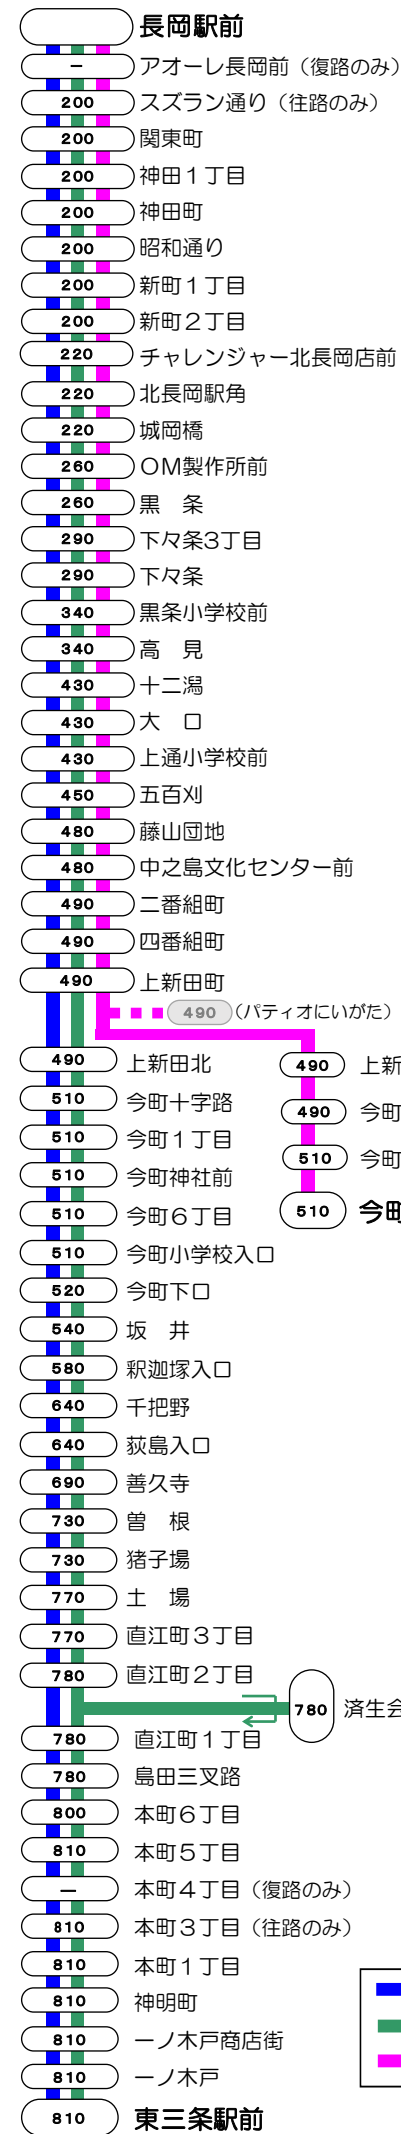

11番線出発便路線図

○の中の数字は長岡駅からの片道(大人)運賃となります。

- 長岡駅前
- アオーレ長岡前(復路のみ)
- 200 スズラン通り(往路のみ)
- 200 関東町
- 200 神田1丁目
- 200 神田町
- 200 昭和通り
- 200 新町1丁目
- 200 新町2丁目
- 220 チャレンジャー北長岡店前
- 220 北長岡駅角
- 220 城岡橋
- 260 OM製作所前
- 260 黒条
- 260 下々条3丁目
- 290 下々条
- 320 大野
- 350 七軒町
- 410 福井
- 410 百束
- 430 鹿熊
- 450 傍所
- 450 開運橋入口
- 480 葛巻中村
- 480 葛巻
- 480 新町中央
- 480 本町十字路
- 480 本町3丁目
- 530 細越2丁目
- 530 庄川
- 580 本明
- 600 太田下口
- 600 上北谷

急行 長岡駅前⇨見附⇨栃尾車庫前線

- 急行 長岡駅前～百束～栃尾車庫前
- 急行 長岡駅前～百束・楡原～栃尾車庫前

長岡駅前⇨分水駅前線

- 長岡駅前～興野～分水駅前
- 長岡駅前～高見工業団地・興野～分水駅前

長岡駅前⇨中之島⇨東三条駅前線 長岡駅前⇨中之島⇨今町5丁目線

- 長岡駅前～新国道～東三条駅前
- 長岡駅前～新国道・済生会病院～東三条駅前
- 長岡駅前～今町5丁目

- 今町5丁目～向陵高校
- 今町5丁目～長岡駅大手口 (向陵高校休校日)

今町5丁目⇨向陵高校線