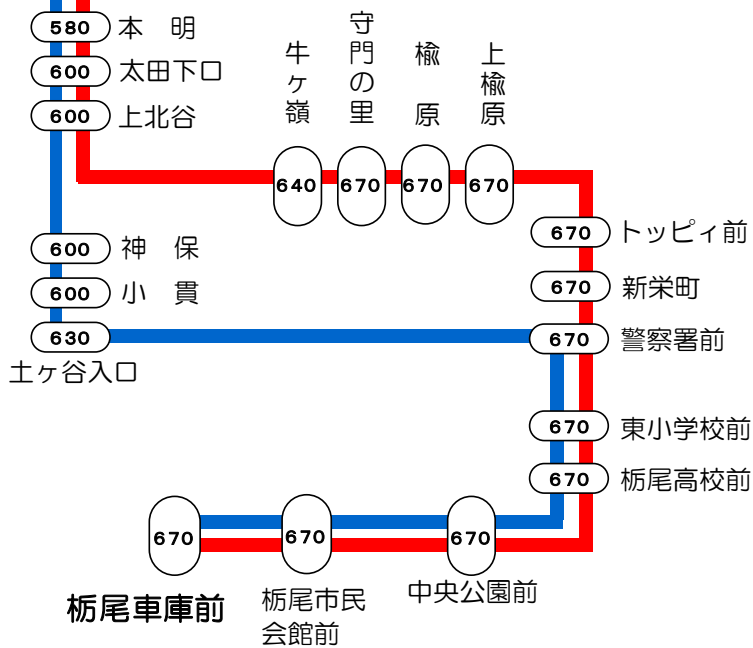

11番線出発便路線図

○の中の数字は長岡駅からの片道(大人)運賃となります。

- 長岡駅前
- アオーレ長岡前(復路のみ)
- 200 スズラン通り(往路のみ)
- 200 関東町
- 200 神田1丁目
- 200 神田町
- 200 昭和通り
- 200 新町1丁目
- 200 新町2丁目
- 220 チャレンジャー北長岡店前
- 220 北長岡駅角
- 220 城岡橋
- 260 OM製作所前
- 260 黒条
- 260 下々条3丁目
- 290 下々条
- 320 大野
- 350 七軒町
- 410 福井
- 410 百束
- 430 鹿熊
- 450 傍所
- 450 開運橋入口
- 480 葛巻中村
- 480 葛巻
- 480 新町中央
- 480 本町十字路
- 480 本町3丁目
- 530 細越2丁目
- 530 庄川
- 580 本明
- 600 太田下口
- 600 上北谷

急行 長岡駅前⇨見附⇨栃尾車庫前線

- 急行 長岡駅前～百束～栃尾車庫前
- 急行 長岡駅前～百束・楡原～栃尾車庫前

長岡駅前⇨分水駅前線

- 長岡駅前～興野～分水駅前
- 長岡駅前～高見工業団地・興野～分水駅前

長岡駅前⇨中之島⇨東三条駅前線 長岡駅前⇨中之島⇨今町5丁目線

- 長岡駅前～新国道～東三条駅前
- 長岡駅前～新国道・済生会病院～東三条駅前
- 長岡駅前～今町5丁目

- 今町5丁目～向陵高校
- 今町5丁目～長岡駅大手口 (向陵高校休校日)