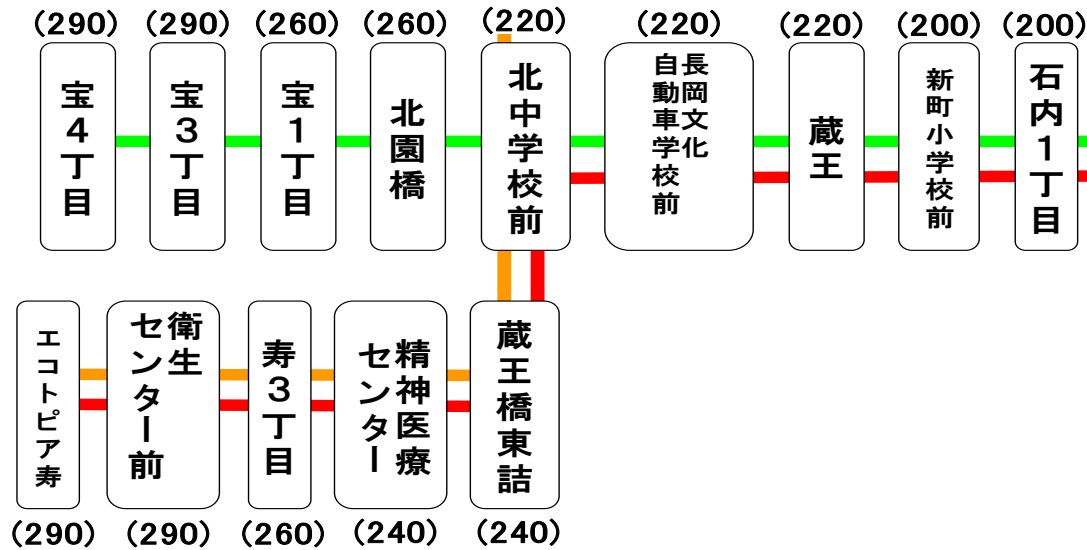

# 13番線出発便路線図

( )の中の数字は長岡駅からの片道(大人)運賃となります。

長岡駅前=神田町・蔵王=精神医療センター・エコトピア寿 線

長岡駅前=昭和通り・新町=精神医療センター・エコトピア寿 線

長岡駅前=蔵王=宝町 線

運行系統

- (神田町・蔵王経由)エコトピア寿
- (神田町・城岡橋経由)エコトピア寿
- 宝町

「アオーレ長岡前」は往路のみ停車致します

「昭和通り」は、(神田町・蔵王経由)エコトピア線、宝町線の復路では停車いたしません。