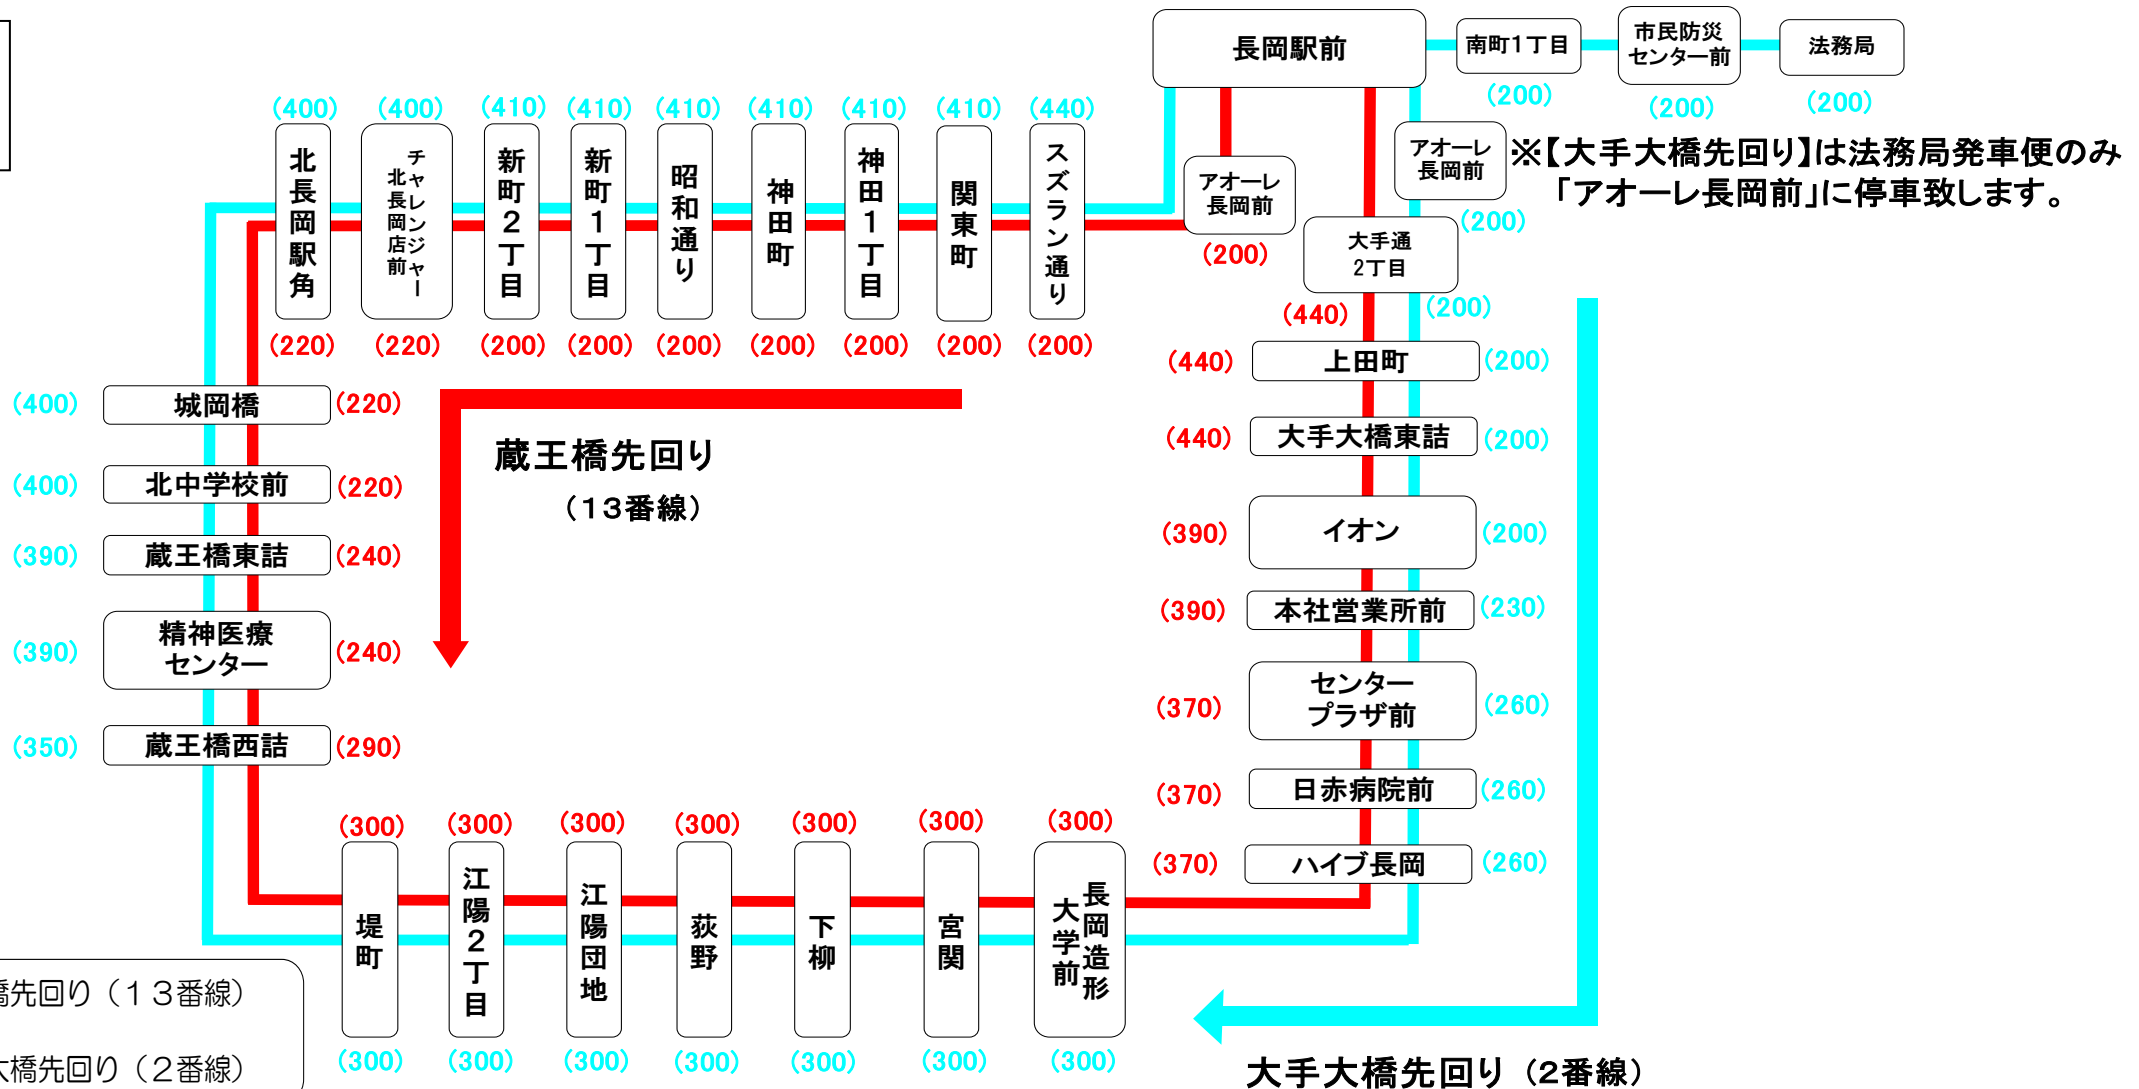

# 13番線出発便路線図

( )の中の数字は長岡駅からの片道(大人)運賃となります。

長岡駅前=神田町・蔵王=精神医療センター・エコトピア寿 線

長岡駅前=昭和通り・新町=精神医療センター・エコトピア寿 線

長岡駅前=蔵王=宝町 線

運行系統

- (神田町・蔵王経由)エコトピア寿
- (神田町・城岡橋経由)エコトピア寿
- 宝町

「アオーレ長岡前」は往路のみ停車致します

「昭和通り」は、(神田町・蔵王経由)エコトピア線、宝町線の復路では停車いたしません。

## 江陽環状線 (蔵王橋先回り)

※【大手大橋先回り】は法務局発車便のみ「アオーレ長岡前」に停車致します。

- 江陽環状線 蔵王橋先回り (13番線)
- 江陽環状線 大手大橋先回り (2番線)